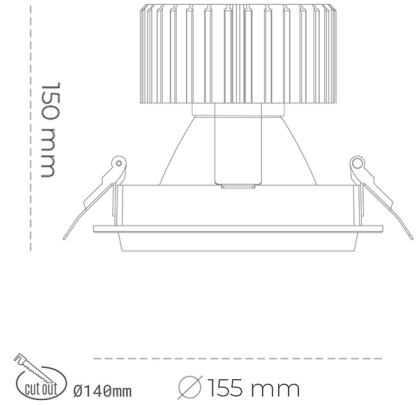

DOWNLIGHT SHERIFF M 940 21W 30° WHITE | ON/OFF

LED	COB
Barwa światła	4000 [K] |
CRI	90
Strumień led chip	2658 [lm]
Strumień światła z oprawy	2126 [lm]
Zasilanie systemu	21 [W]
Wydajność oprawy oświetleniowej	101 [lm/W]
Kąt świecenia	30°
Sterowanie	ON/OFF
MacAdam	3 SDCM

Downlight LED

Oprawa typu downlight przeznaczona do montażu w sufitach podwieszanych. Obudowa oprawy wykonana ze stopów aluminium. Posiada szklaną przesłonę. Dostępna w kolorze białym, czarnym oraz na zamówienie istnieje możliwość lakierowania na dowolny kolor z palety RAL. Dostępne odbłyśniki w kątach 15, 30, 45 i 60 stopni. Maksymalna moc lampy to 37W.

OPRAWA

Waga	1,03 [kg]
Ochronność IP , IK , klasa	IP 20, IK 3,
Kolor oprawy	Glass
Rodzaj przesłony	220-240V 50-60Hz
Napięcie zasilania	

Uwaga: Wszystkie dane są wartościami typowymi. Tolerancja pomiarów +/-10%. Funkcje systemu mogą ulec zmianie wraz z ulepszeniami produktu ze względu na postęp techniczny.

OPCJE

kolor oprawy do wyboru z palety RAL - na zapytanie, przesłona antyodbleniowa "plaster miodu", możliwość sterowania mocą świecenia za pomocą systemu CASAMBI / DALI / PHASE CUT

Wygenerowano: 17.09.2024