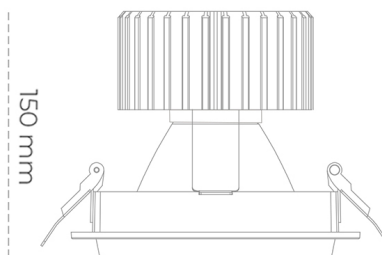

DOWNLIGHT SHERIFF M 930 27W 45° WHITE | ON/OFF

LED	COB
Barwa światła	3000 [K] |
CRI	90
Strumień led chip	3227 [lm]
Strumień światła z oprawy	2581 [lm]
Zasilanie systemu	27 [W]
Wydajność oprawy oświetleniowej	96 [lm/W]
Kąt świecenia	45°
Sterowanie	ON/OFF
MacAdam	3 SDCM

Downlight LED

Oprawa typu downlight przeznaczona do montażu w sufitach podwieszanych. Obudowa oprawy wykonana ze stopów aluminium. Posiada szklaną przesłonę. Dostępna w kolorze białym, czarnym oraz na zamówienie istnieje możliwość lakierowania na dowolny kolor z palety RAL. Dostępne odbłyśniki w kątach 15, 30, 45 i 60 stopni. Maksymalna moc lampy to 37W.

OPRAWA

Waga	1,03 [kg]
Ochronność IP , IK , klasa	IP 20, IK 3,
Kolor oprawy	WHITE
Rodzaj przesłony	Glass
Napięcie zasilania	220-240V 50-60Hz

Uwaga: Wszystkie dane są wartościami typowymi. Tolerancja pomiarów +/-10%. Funkcje systemu mogą ulec zmianie wraz z ulepszeniami produktu ze względu na postęp techniczny.

OPCJE

kolor oprawy do wyboru z palety RAL - na zapytanie, przesłona antyodbleniowa "plaster miodu", możliwość sterowania mocą świecenia za pomocą systemu CASAMBI / DALI / PHASE CUT

Wygenerowano: 16.07.2024

+48 32 388 80 00

www.cora.pl
cora@cora.pl

Ulica: Ignatza Hakuby 18
41-914 Bytom, Polska