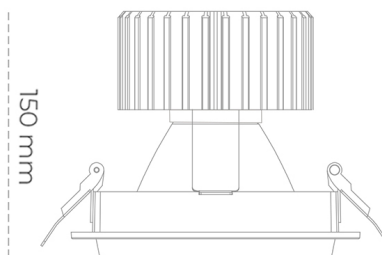

DOWNLIGHT SHERIFF M 930 35W 15° WHITE | ON/OFF

Ø140mm

Ø155 mm

LED	COB
Barwa światła	3000 [K] |
CRI	90
Strumień led chip	4150 [lm]
Strumień światła z oprawy	3320 [lm]
Zasilanie systemu	35 [W]
Wydajność oprawy oświetleniowej	95 [lm/W]
Kąt świecenia	15°
Sterowanie	ON/OFF
MacAdam	3 SDCM

Downlight LED

Oprawa typu downlight przeznaczona do montażu w sufitach podwieszanych. Obudowa oprawy wykonana ze stopów aluminium. Posiada szklaną przesłonę. Dostępna w kolorze białym, czarnym oraz na zamówienie istnieje możliwość lakierowania na dowolny kolor z palety RAL. Dostępne odbłyśniki w kątach 15, 30, 45 i 60 stopni. Maksymalna moc lampy to 37W.

OPRAWA

Waga	1,03 [kg]
Ochronność IP , IK , klasa	IP 20, IK 3,
Kolor oprawy	WHITE
Rodzaj przesłony	Glass
Napięcie zasilania	220-240V 50-60Hz

Uwaga: Wszystkie dane są wartościami typowymi. Tolerancja pomiarów +/-10%. Funkcje systemu mogą ulec zmianie wraz z ulepszeniami produktu ze względu na postęp techniczny.

OPCJE

kolor oprawy do wyboru z palety RAL - na zapytanie, przesłona antyodbleniowa "plaster miodu", możliwość sterowania mocą świecenia za pomocą systemu CASAMBI / DALI / PHASE CUT

Wygenerowano: 16.07.2024

+48 32 388 80 00

www.cora.pl
cora@cora.pl

Ulica: Ignatza Hakuby 18
41-914 Bytom, Polska