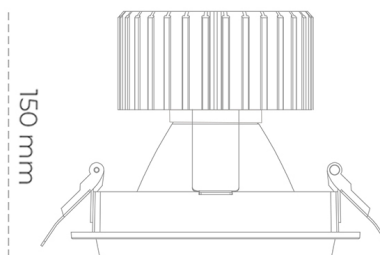

DOWNLIGHT SHERIFF M 930 19W 15° WHITE | ON/OFF

LED	COB
Barwa światła	3000 [K] |
CRI	90
Strumień led chip	2305 [lm]
Strumień światła z oprawy	1844 [lm]
Zasilanie systemu	19 [W]
Wydajność oprawy oświetleniowej	97 [lm/W]
Kąt świecenia	15°
Sterowanie	ON/OFF
MacAdam	3 SDCM

Downlight LED

Oprawa typu downlight przeznaczona do montażu w sufitach podwieszanych. Obudowa oprawy wykonana ze stopów aluminium. Posiada szklaną przesłonę. Dostępna w kolorze białym, czarnym oraz na zamówienie istnieje możliwość lakierowania na dowolny kolor z palety RAL. Dostępne odbłyśniki w kątach 15, 30, 45 i 60 stopni. Maksymalna moc lampy to 37W.

OPRAWA

Waga	1,03 [kg]
Ochronność IP , IK , klasa	IP 20, IK 3,
Kolor oprawy	WHITE
Rodzaj przesłony	Glass
Napięcie zasilania	220-240V 50-60Hz

Uwaga: Wszystkie dane są wartościami typowymi. Tolerancja pomiarów +/-10%. Funkcje systemu mogą ulec zmianie wraz z ulepszeniami produktu ze względu na postęp techniczny.

OPCJE

kolor oprawy do wyboru z palety RAL - na zapytanie, przesłona antyodbleniowa "plaster miodu", możliwość sterowania mocą świecenia za pomocą systemu CASAMBI / DALI / PHASE CUT

Wygenerowano: 16.07.2024

+48 32 388 80 00

www.cora.pl
cora@cora.pl

Ulica: Ignatza Hakuby 18
41-914 Bytom, Polska