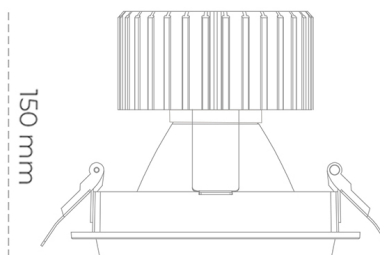

DOWNLIGHT SHERIFF M 927 21W 45° WHITE | ON/OFF

LED	COB
Barwa światła	2700 [K] |
CRI	80
Strumień led chip	2444 [lm]
Strumień światła z oprawy	1955 [lm]
Zasilanie systemu	21 [W]
Wydajność oprawy oświetleniowej	93 [lm/W]
Kąt świecenia	45°
Sterowanie	ON/OFF
MacAdam	3 SDCM

Downlight LED

Oprawa typu downlight przeznaczona do montażu w sufitach podwieszanych. Obudowa oprawy wykonana ze stopów aluminium. Posiada szklaną przesłonę. Dostępna w kolorze białym, czarnym oraz na zamówienie istnieje możliwość lakierowania na dowolny kolor z palety RAL. Dostępne odbłyśniki w kątach 15, 30, 45 i 60 stopni. Maksymalna moc lampy to 37W.

OPRAWA

Waga	1,03 [kg]
Ochronność IP , IK , klasa	IP 20, IK 3,
Kolor oprawy	WHITE
Rodzaj przesłony	Glass
Napięcie zasilania	220-240V 50-60Hz

Uwaga: Wszystkie dane są wartościami typowymi. Tolerancja pomiarów +/-10%. Funkcje systemu mogą ulec zmianie wraz z ulepszeniami produktu ze względu na postęp techniczny.

OPCJE

kolor oprawy do wyboru z palety RAL - na zapytanie, przesłona antyodbleniowa "plaster miodu", możliwość sterowania mocą świecenia za pomocą systemu CASAMBI / DALI / PHASE CUT

Wygenerowano: 16.07.2024

+48 32 388 80 00

www.cora.pl
cora@cora.pl

Ulica: Ignatza Hakuby 18
41-914 Bytom, Polska