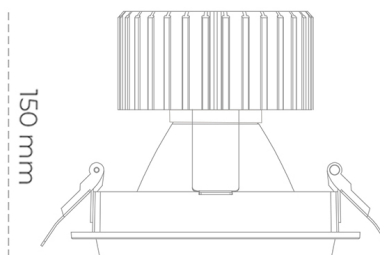

DOWNLIGHT SHERIFF M 850 35W 60° WHITE | ON/OFF

LED	COB
Barwa światła	5000 [K] |
CRI	80
Strumień led chip	5212 [lm]
Strumień światła z oprawy	4169 [lm]
Zasilanie systemu	35 [W]
Wydajność oprawy oświetleniowej	119 [lm/W]
Kąt świecenia	60°
Sterowanie	ON/OFF
MacAdam	3 SDCM

Downlight LED

Oprawa typu downlight przeznaczona do montażu w sufitach podwieszanych. Obudowa oprawy wykonana ze stopów aluminium. Posiada szklaną przesłonę. Dostępna w kolorze białym, czarnym oraz na zamówienie istnieje możliwość lakierowania na dowolny kolor z palety RAL. Dostępne odbłyśniki w kątach 15, 30, 45 i 60 stopni. Maksymalna moc lampy to 37W.

OPRAWA

Waga	1,03 [kg]
Ochronność IP , IK , klasa	IP 20, IK 3,
Kolor oprawy	WHITE
Rodzaj przesłony	Glass
Napięcie zasilania	220-240V 50-60Hz

Uwaga: Wszystkie dane są wartościami typowymi. Tolerancja pomiarów +/-10%. Funkcje systemu mogą ulec zmianie wraz z ulepszeniami produktu ze względu na postęp techniczny.

OPCJE

kolor oprawy do wyboru z palety RAL - na zapytanie, przesłona antyodbleniowa "plaster miodu", możliwość sterowania mocą świecenia za pomocą systemu CASAMBI / DALI / PHASE CUT

Wygenerowano: 26.06.2024

+48 32 388 80 00

www.cora.pl
cora@cora.pl

Ulica: Ignatza Hakuby 18
41-914 Bytom, Polska