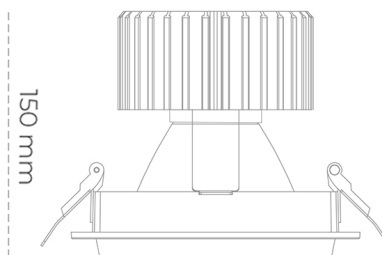

DOWNLIGHT SHERIFF M 850 37W 15° WHITE | ON/OFF

Ø140mm

Ø155 mm

LED	COB
Barwa światła	5000 [K] |
CRI	80
Strumień led chip	5502 [lm]
Strumień światła z oprawy	4401 [lm]
Zasilanie systemu	37 [W]
Wydajność oprawy oświetleniowej	119 [lm/W]
Kąt świecenia	15°
Sterowanie	ON/OFF
MacAdam	3 SDCM

Downlight LED

Oprawa typu downlight przeznaczona do montażu w sufitach podwieszanych. Obudowa oprawy wykonana ze stopów aluminium. Posiada szklaną przesłonę. Dostępna w kolorze białym, czarnym oraz na zamówienie istnieje możliwość lakierowania na dowolny kolor z palety RAL. Dostępne odbłyśniki w kątach 15, 30, 45 i 60 stopni. Maksymalna moc lampy to 37W.

OPRAWA

Waga	1,03 [kg]
Ochronność IP , IK , klasa	IP 20, IK 3,
Kolor oprawy	WHITE
Rodzaj przesłony	Glass
Napięcie zasilania	220-240V 50-60Hz

Uwaga: Wszystkie dane są wartościami typowymi. Tolerancja pomiarów +/-10%. Funkcje systemu mogą ulec zmianie wraz z ulepszeniami produktu ze względu na postęp techniczny.

OPCJE

kolor oprawy do wyboru z palety RAL - na zapytanie, przesłona antyodbleniowa "plaster miodu", możliwość sterowania mocą świecenia za pomocą systemu CASAMBI / DALI / PHASE CUT

Wygenerowano: 16.07.2024

+48 32 388 80 00

www.cora.pl
cora@cora.pl

Ulica: Ignatza Hakuby 18
41-914 Bytom, Polska