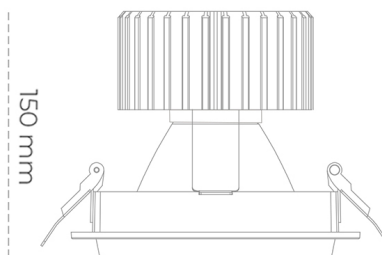

DOWNLIGHT SHERIFF M 840 25W 60° WHITE | ON/OFF

LED	COB
Barwa światła	4000 [K] |
CRI	80
Strumień led chip	3690 [lm]
Strumień światła z oprawy	2952 [lm]
Zasilanie systemu	25 [W]
Wydajność oprawy oświetleniowej	118 [lm/W]
Kąt świecenia	60°
Sterowanie	ON/OFF
MacAdam	3 SDCM

Downlight LED

Oprawa typu downlight przeznaczona do montażu w sufitach podwieszanych. Obudowa oprawy wykonana ze stopów aluminium. Posiada szklaną przesłonę. Dostępna w kolorze białym, czarnym oraz na zamówienie istnieje możliwość lakierowania na dowolny kolor z palety RAL. Dostępne odbłyśniki w kątach 15, 30, 45 i 60 stopni. Maksymalna moc lampy to 37W.

OPRAWA

Waga	1,03 [kg]
Ochronność IP , IK , klasa	IP 20, IK 3,
Kolor oprawy	WHITE
Rodzaj przesłony	Glass
Napięcie zasilania	220-240V 50-60Hz

Uwaga: Wszystkie dane są wartościami typowymi. Tolerancja pomiarów +/-10%. Funkcje systemu mogą ulec zmianie wraz z ulepszeniami produktu ze względu na postęp techniczny.

OPCJE

kolor oprawy do wyboru z palety RAL - na zapytanie, przesłona antyodbleniowa "plaster miodu", możliwość sterowania mocą świecenia za pomocą systemu CASAMBI / DALI / PHASE CUT

Wygenerowano: 16.07.2024

+48 32 388 80 00

www.cora.pl
cora@cora.pl

Ulica: Ignatza Hakuby 18
41-914 Bytom, Polska