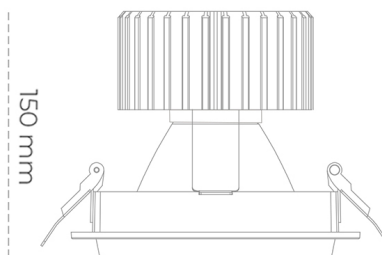

DOWNLIGHT SHERIFF M 835 37W 45° WHITE | ON/OFF

LED	COB
Barwa światła	3500 [K] |
CRI	80
Strumień led chip	5288 [lm]
Strumień światła z oprawy	4230 [lm]
Zasilanie systemu	37 [W]
Wydajność oprawy oświetleniowej	114 [lm/W]
Kąt świecenia	45°
Sterowanie	ON/OFF
MacAdam	3 SDCM

Downlight LED

Oprawa typu downlight przeznaczona do montażu w sufitach podwieszanych. Obudowa oprawy wykonana ze stopów aluminium. Posiada szklaną przesłonę. Dostępna w kolorze białym, czarnym oraz na zamówienie istnieje możliwość lakierowania na dowolny kolor z palety RAL. Dostępne odbłyśniki w kątach 15, 30, 45 i 60 stopni. Maksymalna moc lampy to 37W.

OPRAWA

Waga	1,03 [kg]
Ochronność IP , IK , klasa	IP 20, IK 3,
Kolor oprawy	WHITE
Rodzaj przesłony	Glass
Napięcie zasilania	220-240V 50-60Hz

Uwaga: Wszystkie dane są wartościami typowymi. Tolerancja pomiarów +/-10%. Funkcje systemu mogą ulec zmianie wraz z ulepszeniami produktu ze względu na postęp techniczny.

OPCJE

kolor oprawy do wyboru z palety RAL - na zapytanie, przesłona antyodbleniowa "plaster miodu", możliwość sterowania mocą świecenia za pomocą systemu CASAMBI / DALI / PHASE CUT

Wygenerowano: 16.07.2024

+48 32 388 80 00

www.cora.pl
cora@cora.pl

Ulica: Ignatza Hakuby 18
41-914 Bytom, Polska