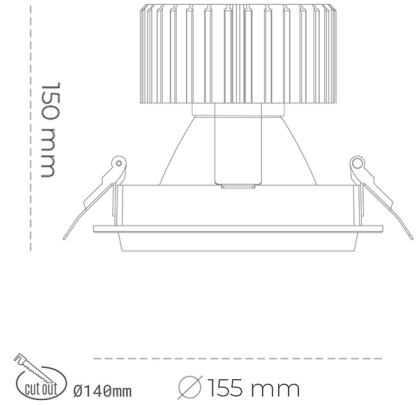

DOWNLIGHT SHERIFF M 835 23W 45° WHITE | ON/OFF

LED	COB
Barwa światła	3500 [K] |
CRI	80
Strumień led chip	3340 [lm]
Strumień światła z oprawy	2672 [lm]
Zasilanie systemu	23 [W]
Wydajność oprawy oświetleniowej	116 [lm/W]
Kąt świecenia	45°
Sterowanie	ON/OFF
MacAdam	3 SDCM

Downlight LED

Oprawa typu downlight przeznaczona do montażu w sufitach podwieszanych. Obudowa oprawy wykonana ze stopów aluminium. Posiada szklaną przesłonę. Dostępna w kolorze białym, czarnym oraz na zamówienie istnieje możliwość lakierowania na dowolny kolor z palety RAL. Dostępne odbłyśniki w kątach 15, 30, 45 i 60 stopni. Maksymalna moc lampy to 37W.

OPRAWA

Waga	1,03 [kg]
Ochronność IP , IK , klasa	IP 20, IK 3,
Kolor oprawy	Glass
Rodzaj przesłony	220-240V 50-60Hz
Napięcie zasilania	

Uwaga: Wszystkie dane są wartościami typowymi. Tolerancja pomiarów +/-10%. Funkcje systemu mogą ulec zmianie wraz z ulepszeniami produktu ze względu na postęp techniczny.

OPCJE

kolor oprawy do wyboru z palety RAL - na zapytanie, przesłona antyodbleniowa "plaster miodu", możliwość sterowania mocą świecenia za pomocą systemu CASAMBI / DALI / PHASE CUT

Wygenerowano: 17.09.2024