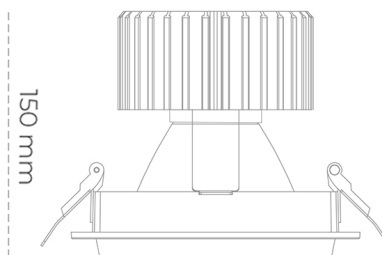

DOWNLIGHT SHERIFF M 835 25W 30° WHITE | ON/OFF

Ø140mm

Ø155 mm

LED	COB
Barwa światła	3500 [K] |
CRI	80
Strumień led chip	3618 [lm]
Strumień światła z oprawy	2894 [lm]
Zasilanie systemu	25 [W]
Wydajność oprawy oświetleniowej	116 [lm/W]
Kąt świecenia	30°
Sterowanie	ON/OFF
MacAdam	3 SDCM

Downlight LED

Oprawa typu downlight przeznaczona do montażu w sufitach podwieszanych. Obudowa oprawy wykonana ze stopów aluminium. Posiada szklaną przesłonę. Dostępna w kolorze białym, czarnym oraz na zamówienie istnieje możliwość lakierowania na dowolny kolor z palety RAL. Dostępne odbłyśniki w kątach 15, 30, 45 i 60 stopni. Maksymalna moc lampy to 37W.

OPRAWA

Waga	1,03 [kg]
Ochronność IP , IK , klasa	IP 20, IK 3,
Kolor oprawy	WHITE
Rodzaj przesłony	Glass
Napięcie zasilania	220-240V 50-60Hz

Uwaga: Wszystkie dane są wartościami typowymi. Tolerancja pomiarów +/-10%. Funkcje systemu mogą ulec zmianie wraz z ulepszeniami produktu ze względu na postęp techniczny.

OPCJE

kolor oprawy do wyboru z palety RAL - na zapytanie, przesłona antyodbleniowa "plaster miodu", możliwość sterowania mocą świecenia za pomocą systemu CASAMBI / DALI / PHASE CUT

Wygenerowano: 16.07.2024

+48 32 388 80 00

www.cora.pl

cora@cora.pl

Ulica: Ignatza Hakuby 18

41-914 Bytom, Polska