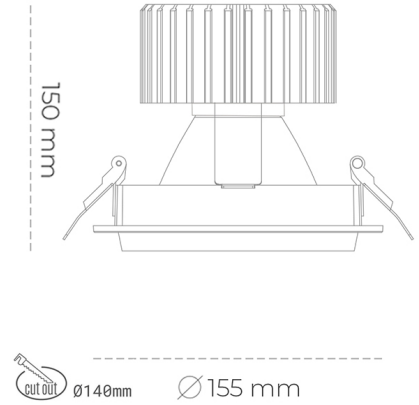

DOWNLIGHT SHERIFF M 830 14W 45° WHITE | ON/OFF

LED	COB
Barwa światła	3000 [K] |
CRI	80
Strumień led chip	1905 [lm]
Strumień światła z oprawy	1524 [lm]
Zasilanie systemu	14 [W]
Wydajność oprawy oświetleniowej	109 [lm/W]
Kąt świecenia	45°
Sterowanie	ON/OFF
MacAdam	3 SDCM

Downlight LED

Oprawa typu downlight przeznaczona do montażu w sufitach podwieszanych. Obudowa oprawy wykonana ze stopów aluminium. Posiada szklaną przesłonę. Dostępna w kolorze białym, czarnym oraz na zamówienie istnieje możliwość lakierowania na dowolny kolor z palety RAL. Dostępne odbłyśniki w kątach 15, 30, 45 i 60 stopni. Maksymalna moc lampy to 37W.

OPRAWA

Waga	1,03 [kg]
Ochronność IP , IK , klasa	IP 20, IK 3,
Kolor oprawy	Glass
Rodzaj przesłony	220-240V 50-60Hz
Napięcie zasilania	

Uwaga: Wszystkie dane są wartościami typowymi. Tolerancja pomiarów +/-10%. Funkcje systemu mogą ulec zmianie wraz z ulepszeniami produktu ze względu na postęp techniczny.

OPCJE

kolor oprawy do wyboru z palety RAL - na zapytanie, przesłona antyodbleniowa "plaster miodu", możliwość sterowania mocą świecenia za pomocą systemu CASAMBI / DALI / PHASE CUT

Wygenerowano: 17.09.2024