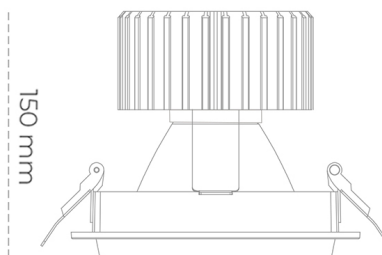

DOWNLIGHT SHERIFF M 827 31W 15° WHITE | ON/OFF

LED	COB
Barwa światła	2700 [K] |
CRI	80
Strumień led chip	4311 [lm]
Strumień światła z oprawy	3448 [lm]
Zasilanie systemu	31 [W]
Wydajność oprawy oświetleniowej	111 [lm/W]
Kąt świecenia	15°
Sterowanie	ON/OFF
MacAdam	3 SDCM

Downlight LED

Oprawa typu downlight przeznaczona do montażu w sufitach podwieszanych. Obudowa oprawy wykonana ze stopów aluminium. Posiada szklaną przesłonę. Dostępna w kolorze białym, czarnym oraz na zamówienie istnieje możliwość lakierowania na dowolny kolor z palety RAL. Dostępne odbłyśniki w kątach 15, 30, 45 i 60 stopni. Maksymalna moc lampy to 37W.

OPRAWA

Waga	1,03 [kg]
Ochronność IP , IK , klasa	IP 20, IK 3,
Kolor oprawy	WHITE
Rodzaj przesłony	Glass
Napięcie zasilania	220-240V 50-60Hz

Uwaga: Wszystkie dane są wartościami typowymi. Tolerancja pomiarów +/-10%. Funkcje systemu mogą ulec zmianie wraz z ulepszeniami produktu ze względu na postęp techniczny.

OPCJE

kolor oprawy do wyboru z palety RAL - na zapytanie, przesłona antyodbleniowa "plaster miodu", możliwość sterowania mocą świecenia za pomocą systemu CASAMBI / DALI / PHASE CUT

Wygenerowano: 16.07.2024

+48 32 388 80 00

www.cora.pl
cora@cora.pl

Ulica: Ignatza Hakuby 18
41-914 Bytom, Polska