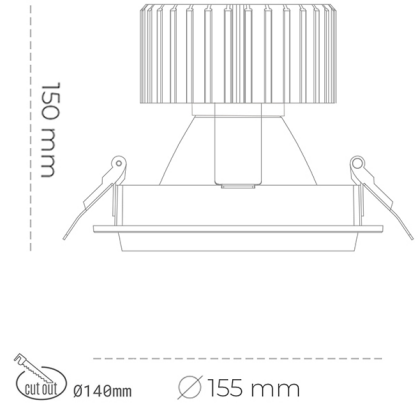

DOWNLIGHT SHERIFF M 827 23W 15° WHITE | ON/OFF

LED	COB
Barwa światła	2700 [K] |
CRI	80
Strumień led chip	3233 [lm]
Strumień światła z oprawy	2586 [lm]
Zasilanie systemu	23 [W]
Wydajność oprawy oświetleniowej	112 [lm/W]
Kąt świecenia	15°
Sterowanie	ON/OFF
MacAdam	3 SDCM

Downlight LED

Oprawa typu downlight przeznaczona do montażu w sufitach podwieszanych. Obudowa oprawy wykonana ze stopów aluminium. Posiada szklaną przesłonę. Dostępna w kolorze białym, czarnym oraz na zamówienie istnieje możliwość lakierowania na dowolny kolor z palety RAL. Dostępne odbłyśniki w kątach 15, 30, 45 i 60 stopni. Maksymalna moc lampy to 37W.

OPRAWA

Waga	1,03 [kg]
Ochronność IP , IK , klasa	IP 20, IK 3,
Kolor oprawy	Glass
Rodzaj przesłony	220-240V 50-60Hz
Napięcie zasilania	

Uwaga: Wszystkie dane są wartościami typowymi. Tolerancja pomiarów +/-10%. Funkcje systemu mogą ulec zmianie wraz z ulepszeniami produktu ze względu na postęp techniczny.

OPCJE

kolor oprawy do wyboru z palety RAL - na zapytanie, przesłona antyodbleniowa "plaster miodu", możliwość sterowania mocą świecenia za pomocą systemu CASAMBI / DALI / PHASE CUT

Wygenerowano: 17.09.2024