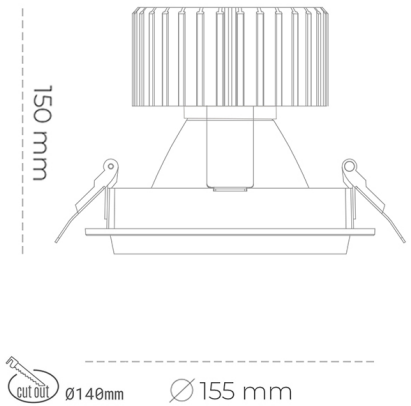

DOWNLIGHT SHERIFF M 940 21W 60° WHITE PREMIUM WHITE ON/OFF

LED	COB
Barwa światła	4000 [K] PREMIUM WHITE
CRI	90
Strumień led chip	2912 [lm]
Strumień światła z oprawy	2329 [lm]
Zasilanie systemu	21 [W]
Wydajność oprawy oświetleniowej	111 [lm/W]
Kąt świecenia	60°
Sterowanie	ON/OFF
MacAdam	3 SDCM

Downlight LED

Oprawa typu downlight przeznaczona do montażu w sufitach podwieszanych. Obudowa oprawy wykonana ze stopów aluminium. Posiada szklaną przesłonę. Dostępna w kolorze białym, czarnym oraz na zamówienie istnieje możliwość lakierowania na dowolny kolor z palety RAL. Dostępne odbłyśniki w kątach 15, 30, 45 i 60 stopni. Maksymalna moc lampy to 37W.

OPRAWA

Waga	1,03 [kg]
Ochronność IP , IK , klasa	IP 20, IK 3,
Kolor oprawy	Glass
Rodzaj przesłony	220-240V 50-60Hz
Napięcie zasilania	

Uwaga: Wszystkie dane są wartościami typowymi. Tolerancja pomiarów +/-10%. Funkcje systemu mogą ulec zmianie wraz z ulepszeniami produktu ze względu na postęp techniczny.

OPCJE

kolor oprawy do wyboru z palety RAL - na zapytanie, przesłona antyodbleniowa "plaster miodu", możliwość sterowania mocą świecenia za pomocą systemu CASAMBI / DALI / PHASE CUT

Wygenerowano: 17.09.2024