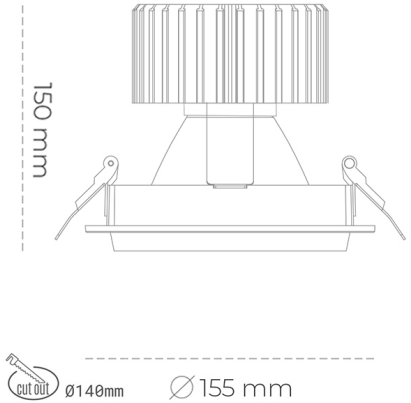

DOWNLIGHT SHERIFF M 930 27W 15° WHITE PREMIUM COLOR ON/OFF

LED	COB
Barwa światła	3000 [K] PREMIUM COLOR
CRI	90
Strumień led chip	2960 [lm]
Strumień światła z oprawy	2368 [lm]
Zasilanie systemu	27 [W]
Wydajność oprawy oświetleniowej	88 [lm/W]
Kąt świecenia	15°
Sterowanie	ON/OFF
MacAdam	3 SDCM

Downlight LED

Oprawa typu downlight przeznaczona do montażu w sufitach podwieszanych. Obudowa oprawy wykonana ze stopów aluminium. Posiada szklaną przesłonę. Dostępna w kolorze białym, czarnym oraz na zamówienie istnieje możliwość lakierowania na dowolny kolor z palety RAL. Dostępne odbłyśniki w kątach 15, 30, 45 i 60 stopni. Maksymalna moc lampy to 37W.

OPRAWA

Waga	1,03 [kg]
Ochronność IP , IK , klasa	IP 20, IK 3,
Kolor oprawy	Glass
Rodzaj przesłony	220-240V 50-60Hz
Napięcie zasilania	

Uwaga: Wszystkie dane są wartościami typowymi. Tolerancja pomiarów +/-10%. Funkcje systemu mogą ulec zmianie wraz z ulepszeniami produktu ze względu na postęp techniczny.

OPCJE

kolor oprawy do wyboru z palety RAL - na zapytanie, przesłona antyrefleksyjna "plaster miodu", możliwość sterowania mocą świecenia za pomocą systemu CASAMBI / DALI / PHASE CUT

Wygenerowano: 17.09.2024