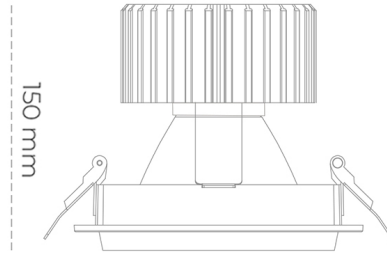

DOWNLIGHT SHERIFF M 935 14W 60° WHITE PREMIUM WHITE ON/OFF

LED	COB
Barwa światła	3500 [K] PREMIUM WHITE
CRI	90
Strumień led chip	2131 [lm]
Strumień światła z oprawy	1704 [lm]
Zasilanie systemu	14 [W]
Wydajność oprawy oświetleniowej	122 [lm/W]
Kąt świecenia	60°
Sterowanie	ON/OFF
MacAdam	3 SDCM

Downlight LED

Oprawa typu downlight przeznaczona do montażu w sufitach podwieszanych. Obudowa oprawy wykonana ze stopów aluminium. Posiada szklaną przesłonę. Dostępna w kolorze białym, czarnym oraz na zamówienie istnieje możliwość lakierowania na dowolny kolor z palety RAL. Dostępne odbłyśniki w kątach 15, 30, 45 i 60 stopni. Maksymalna moc lampy to 37W.

OPRAWA

Waga	1,03 [kg]
Ochronność IP , IK , klasa	IP 20, IK 3,
Kolor oprawy	WHITE
Rodzaj przesłony	Glass
Napięcie zasilania	220-240V 50-60Hz

Uwaga: Wszystkie dane są wartościami typowymi. Tolerancja pomiarów +/-10%. Funkcje systemu mogą ulec zmianie wraz z ulepszeniami produktu ze względu na postęp techniczny.

OPCJE

kolor oprawy do wyboru z palety RAL - na zapytanie, przesłona antyodbleniowa "plaster miodu", możliwość sterowania mocą świecenia za pomocą systemu CASAMBI / DALI / PHASE CUT

Wygenerowano: 26.06.2024

+48 32 388 80 00

www.cora.pl
cora@cora.pl

Ulica: Ignatza Hakuby 18
41-914 Bytom, Polska