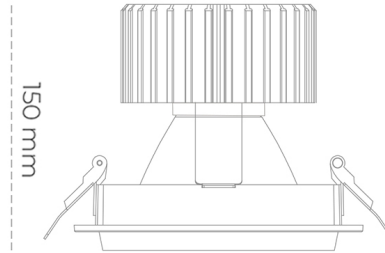

DOWNLIGHT SHERIFF M 930 14W 30° WHITE PREMIUM WHITE ON/OFF

Ø140mm

Ø155 mm

LED	COB
Barwa światła	3000 [K] PREMIUM WHITE
CRI	90
Strumień led chip	2064 [lm]
Strumień światła z oprawy	1651 [lm]
Zasilanie systemu	14 [W]
Wydajność oprawy oświetleniowej	118 [lm/W]
Kąt świecenia	30°
Sterowanie	ON/OFF
MacAdam	3 SDCM

Downlight LED

Oprawa typu downlight przeznaczona do montażu w sufitach podwieszanych. Obudowa oprawy wykonana ze stopów aluminium. Posiada szklaną przesłonę. Dostępna w kolorze białym, czarnym oraz na zamówienie istnieje możliwość lakierowania na dowolny kolor z palety RAL. Dostępne odbłyśniki w kątach 15, 30, 45 i 60 stopni. Maksymalna moc lampy to 37W.

OPRAWA

Waga	1,03 [kg]
Ochronność IP , IK , klasa	IP 20, IK 3,
Kolor oprawy	WHITE
Rodzaj przesłony	Glass
Napięcie zasilania	220-240V 50-60Hz

Uwaga: Wszystkie dane są wartościami typowymi. Tolerancja pomiarów +/-10%. Funkcje systemu mogą ulec zmianie wraz z ulepszeniami produktu ze względu na postęp techniczny.

OPCJE

kolor oprawy do wyboru z palety RAL - na zapytanie, przesłona antyodbleniowa "plaster miodu", możliwość sterowania mocą świecenia za pomocą systemu CASAMBI / DALI / PHASE CUT

Wygenerowano: 16.07.2024

+48 32 388 80 00

www.cora.pl
cora@cora.pl

Ulica: Ignatza Hakuby 18
41-914 Bytom, Polska