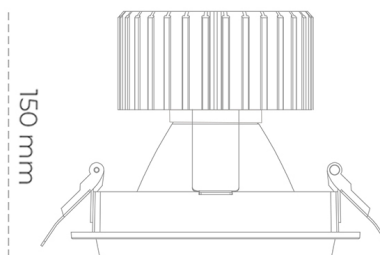

DOWNLIGHT SHERIFF M 957 19W 45° WHITE SPECIAL ON/OFF

LED	COB
Barwa światła	5700 [K] SPECIAL
CRI	90
Strumień led chip	2551 [lm]
Strumień światła z oprawy	2040 [lm]
Zasilanie systemu	19 [W]
Wydajność oprawy oświetleniowej	107 [lm/W]
Kąt świecenia	45°
Sterowanie	ON/OFF
MacAdam	3 SDCM

Downlight LED

Oprawa typu downlight przeznaczona do montażu w sufitach podwieszanych. Obudowa oprawy wykonana ze stopów aluminium. Posiada szklaną przesłonę. Dostępna w kolorze białym, czarnym oraz na zamówienie istnieje możliwość lakierowania na dowolny kolor z palety RAL. Dostępne odbłyśniki w kątach 15, 30, 45 i 60 stopni. Maksymalna moc lampy to 37W.

OPRAWA

Waga	1,03 [kg]
Ochronność IP , IK , klasa	IP 20, IK 3,
Kolor oprawy	WHITE
Rodzaj przesłony	Glass
Napięcie zasilania	220-240V 50-60Hz

Uwaga: Wszystkie dane są wartościami typowymi. Tolerancja pomiarów +/-10%. Funkcje systemu mogą ulec zmianie wraz z ulepszeniami produktu ze względu na postęp techniczny.

OPCJE

kolor oprawy do wyboru z palety RAL - na zapytanie, przesłona antyodbleniowa "plaster miodu", możliwość sterowania mocą świecenia za pomocą systemu CASAMBI / DALI / PHASE CUT

Wygenerowano: 16.07.2024

+48 32 388 80 00

www.cora.pl
cora@cora.pl

Ulica: Ignatza Hakuby 18
41-914 Bytom, Polska