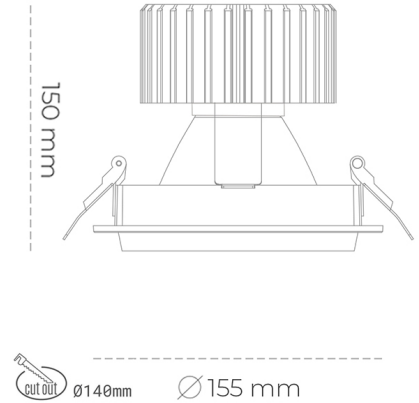

DOWNLIGHT SHERIFF M 957 35W 15° WHITE SPECIAL ON/OFF

LED	COB
Barwa światła	5700 [K] SPECIAL
CRI	90
Strumień led chip	4374 [lm]
Strumień światła z oprawy	3499 [lm]
Zasilanie systemu	35 [W]
Wydajność oprawy oświetleniowej	100 [lm/W]
Kąt świecenia	15°
Sterowanie	ON/OFF
MacAdam	3 SDCM

Downlight LED

Oprawa typu downlight przeznaczona do montażu w sufitach podwieszanych. Obudowa oprawy wykonana ze stopów aluminium. Posiada szklaną przesłonę. Dostępna w kolorze białym, czarnym oraz na zamówienie istnieje możliwość lakierowania na dowolny kolor z palety RAL. Dostępne odbłyśniki w kątach 15, 30, 45 i 60 stopni. Maksymalna moc lampy to 37W.

OPRAWA

Waga	1,03 [kg]
Ochronność IP , IK , klasa	IP 20, IK 3,
Kolor oprawy	Glass
Rodzaj przesłony	220-240V 50-60Hz
Napięcie zasilania	

Uwaga: Wszystkie dane są wartościami typowymi. Tolerancja pomiarów +/-10%. Funkcje systemu mogą ulec zmianie wraz z ulepszeniami produktu ze względu na postęp techniczny.

OPCJE

kolor oprawy do wyboru z palety RAL - na zapytanie, przesłona antyodbleniowa "plaster miodu", możliwość sterowania mocą świecenia za pomocą systemu CASAMBI / DALI / PHASE CUT

Wygenerowano: 17.09.2024