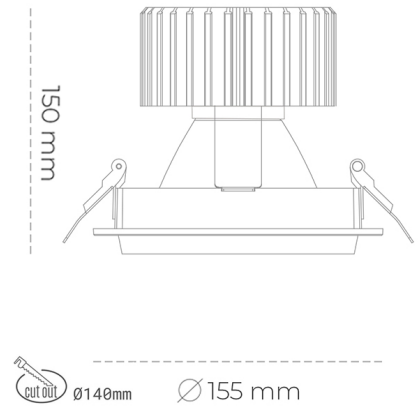

DOWNLIGHT SHERIFF M 942 25W 60° WHITE MEAT WHITE ON/OFF

LED	COB
Barwa światła	4200 [K] MEAT WHITE
CRI	90
Strumień led chip	2519 [lm]
Strumień światła z oprawy	2015 [lm]
Zasilanie systemu	25 [W]
Wydajność oprawy oświetleniowej	81 [lm/W]
Kąt świecenia	60°
Sterowanie	ON/OFF
MacAdam	3 SDCM

Downlight LED

Oprawa typu downlight przeznaczona do montażu w sufitach podwieszanych. Obudowa oprawy wykonana ze stopów aluminium. Posiada szklaną przesłonę. Dostępna w kolorze białym, czarnym oraz na zamówienie istnieje możliwość lakierowania na dowolny kolor z palety RAL. Dostępne odbłyśniki w kątach 15, 30, 45 i 60 stopni. Maksymalna moc lampy to 37W.

OPRAWA

Waga	1,03 [kg]
Ochronność IP , IK , klasa	IP 20, IK 3,
Kolor oprawy	Glass
Rodzaj przesłony	220-240V 50-60Hz
Napięcie zasilania	

Uwaga: Wszystkie dane są wartościami typowymi. Tolerancja pomiarów +/-10%. Funkcje systemu mogą ulec zmianie wraz z ulepszeniami produktu ze względu na postęp techniczny.

OPCJE

kolor oprawy do wyboru z palety RAL - na zapytanie, przesłona antyodbleniowa "plaster miodu", możliwość sterowania mocą świecenia za pomocą systemu CASAMBI / DALI / PHASE CUT

Wygenerowano: 17.09.2024