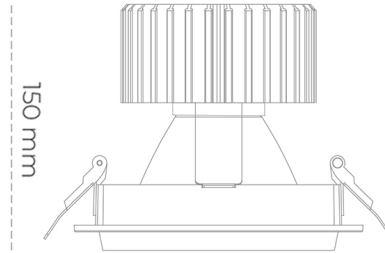

DOWNLIGHT SHERIFF M 942 35W 45° WHITE MEAT WHITE ON/OFF

LED	COB
Barwa światła	4200 [K] MEAT WHITE
CRI	90
Strumień led chip	3375 [lm]
Strumień światła z oprawy	2700 [lm]
Zasilanie systemu	35 [W]
Wydajność oprawy oświetleniowej	77 [lm/W]
Kąt świecenia	45°
Sterowanie	ON/OFF
MacAdam	3 SDCM

Downlight LED

Oprawa typu downlight przeznaczona do montażu w sufitach podwieszanych. Obudowa oprawy wykonana ze stopów aluminium. Posiada szklaną przesłonę. Dostępna w kolorze białym, czarnym oraz na zamówienie istnieje możliwość lakierowania na dowolny kolor z palety RAL. Dostępne odbłyśniki w kątach 15, 30, 45 i 60 stopni. Maksymalna moc lampy to 37W.

OPRAWA

Waga	1,03 [kg]
Ochronność IP , IK , klasa	IP 20, IK 3,
Kolor oprawy	WHITE
Rodzaj przesłony	Glass
Napięcie zasilania	220-240V 50-60Hz

Uwaga: Wszystkie dane są wartościami typowymi. Tolerancja pomiarów +/-10%. Funkcje systemu mogą ulec zmianie wraz z ulepszeniami produktu ze względu na postęp techniczny.

OPCJE

kolor oprawy do wyboru z palety RAL - na zapytanie, przesłona antyodblśniowa "plaster miodu", możliwość sterowania mocą świecenia za pomocą systemu CASAMBI / DALI / PHASE CUT

Wygenerowano: 26.06.2024

+48 32 388 80 00

www.cora.pl
cora@cora.pl

Ulica: Ignatza Hakuby 18
41-914 Bytom, Polska