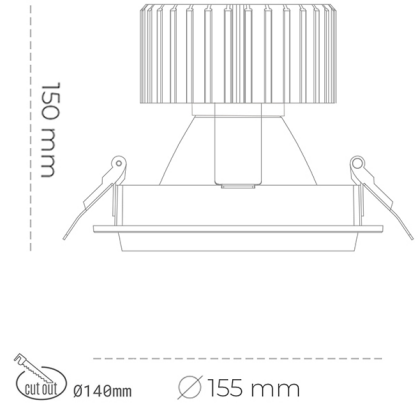

DOWNLIGHT SHERIFF M 942 25W 45° WHITE MEAT WHITE ON/OFF

LED	COB
Barwa światła	4200 [K] MEAT WHITE
CRI	90
Strumień led chip	2519 [lm]
Strumień światła z oprawy	2015 [lm]
Zasilanie systemu	25 [W]
Wydajność oprawy oświetleniowej	81 [lm/W]
Kąt świecenia	45°
Sterowanie	ON/OFF
MacAdam	3 SDCM

Downlight LED

Oprawa typu downlight przeznaczona do montażu w sufitach podwieszanych. Obudowa oprawy wykonana ze stopów aluminium. Posiada szklaną przesłonę. Dostępna w kolorze białym, czarnym oraz na zamówienie istnieje możliwość lakierowania na dowolny kolor z palety RAL. Dostępne odbłyśniki w kątach 15, 30, 45 i 60 stopni. Maksymalna moc lampy to 37W.

OPRAWA

Waga	1,03 [kg]
Ochronność IP , IK , klasa	IP 20, IK 3,
Kolor oprawy	Glass
Rodzaj przesłony	220-240V 50-60Hz
Napięcie zasilania	

Uwaga: Wszystkie dane są wartościami typowymi. Tolerancja pomiarów +/-10%. Funkcje systemu mogą ulec zmianie wraz z ulepszeniami produktu ze względu na postęp techniczny.

OPCJE

kolor oprawy do wyboru z palety RAL - na zapytanie, przesłona antyodbleniowa "plaster miodu", możliwość sterowania mocą świecenia za pomocą systemu CASAMBI / DALI / PHASE CUT

Wygenerowano: 17.09.2024