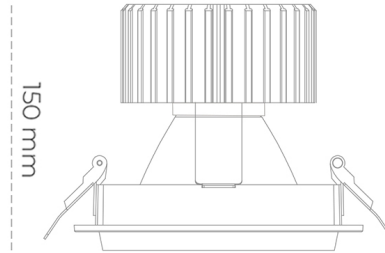

DOWNLIGHT SHERIFF M 942 21W 45° WHITE MEAT WHITE ON/OFF

LED	COB
Barwa światła	4200 [K] MEAT WHITE
CRI	90
Strumień led chip	2159 [lm]
Strumień światła z oprawy	1727 [lm]
Zasilanie systemu	21 [W]
Wydajność oprawy oświetleniowej	82 [lm/W]
Kąt świecenia	45°
Sterowanie	ON/OFF
MacAdam	3 SDCM

Downlight LED

Oprawa typu downlight przeznaczona do montażu w sufitach podwieszanych. Obudowa oprawy wykonana ze stopów aluminium. Posiada szklaną przesłonę. Dostępna w kolorze białym, czarnym oraz na zamówienie istnieje możliwość lakierowania na dowolny kolor z palety RAL. Dostępne odbłyśniki w kątach 15, 30, 45 i 60 stopni. Maksymalna moc lampy to 37W.

OPRAWA

Waga	1,03 [kg]
Ochronność IP , IK , klasa	IP 20, IK 3,
Kolor oprawy	WHITE
Rodzaj przesłony	Glass
Napięcie zasilania	220-240V 50-60Hz

Uwaga: Wszystkie dane są wartościami typowymi. Tolerancja pomiarów +/-10%. Funkcje systemu mogą ulec zmianie wraz z ulepszeniami produktu ze względu na postęp techniczny.

OPCJE

kolor oprawy do wyboru z palety RAL - na zapytanie, przesłona antyodblśniowa "plaster miodu", możliwość sterowania mocą świecenia za pomocą systemu CASAMBI / DALI / PHASE CUT

Wygenerowano: 29.06.2024

+48 32 388 80 00

www.cora.pl
cora@cora.pl

Ulica: Ignatza Hakuby 18
41-914 Bytom, Polska