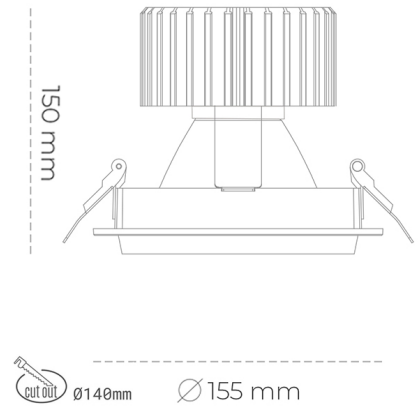

DOWNLIGHT SHERIFF M 942 23W 30° WHITE MEAT WHITE ON/OFF

LED	COB
Barwa światła	4200 [K] MEAT WHITE
CRI	90
Strumień led chip	2340 [lm]
Strumień światła z oprawy	1872 [lm]
Zasilanie systemu	23 [W]
Wydajność oprawy oświetleniowej	81 [lm/W]
Kąt świecenia	30°
Sterowanie	ON/OFF
MacAdam	3 SDCM

Downlight LED

Oprawa typu downlight przeznaczona do montażu w sufitach podwieszanych. Obudowa oprawy wykonana ze stopów aluminium. Posiada szklaną przesłonę. Dostępna w kolorze białym, czarnym oraz na zamówienie istnieje możliwość lakierowania na dowolny kolor z palety RAL. Dostępne odbłyśniki w kątach 15, 30, 45 i 60 stopni. Maksymalna moc lampy to 37W.

OPRAWA

Waga	1,03 [kg]
Ochronność IP , IK , klasa	IP 20, IK 3,
Kolor oprawy	Glass
Rodzaj przesłony	220-240V 50-60Hz
Napięcie zasilania	

Uwaga: Wszystkie dane są wartościami typowymi. Tolerancja pomiarów +/-10%. Funkcje systemu mogą ulec zmianie wraz z ulepszeniami produktu ze względu na postęp techniczny.

OPCJE

kolor oprawy do wyboru z palety RAL - na zapytanie, przesłona antyodbleniowa "plaster miodu", możliwość sterowania mocą świecenia za pomocą systemu CASAMBI / DALI / PHASE CUT

Wygenerowano: 17.09.2024