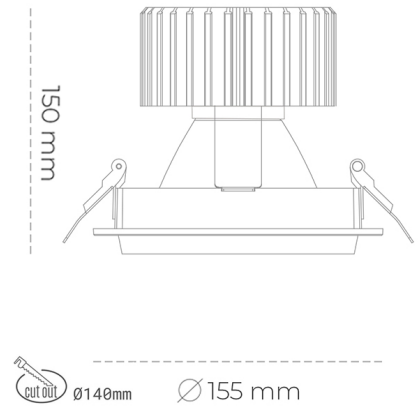

DOWNLIGHT SHERIFF M 942 14W 30° WHITE MEAT WHITE ON/OFF

LED	COB
Barwa światła	4200 [K] MEAT WHITE
CRI	90
Strumień led chip	1412 [lm]
Strumień światła z oprawy	1129 [lm]
Zasilanie systemu	14 [W]
Wydajność oprawy oświetleniowej	81 [lm/W]
Kąt świecenia	30°
Sterowanie	ON/OFF
MacAdam	3 SDCM

Downlight LED

Oprawa typu downlight przeznaczona do montażu w sufitach podwieszanych. Obudowa oprawy wykonana ze stopów aluminium. Posiada szklaną przesłonę. Dostępna w kolorze białym, czarnym oraz na zamówienie istnieje możliwość lakierowania na dowolny kolor z palety RAL. Dostępne odbłyśniki w kątach 15, 30, 45 i 60 stopni. Maksymalna moc lampy to 37W.

OPRAWA

Waga	1,03 [kg]
Ochronność IP , IK , klasa	IP 20, IK 3,
Kolor oprawy	Glass
Rodzaj przesłony	220-240V 50-60Hz
Napięcie zasilania	

Uwaga: Wszystkie dane są wartościami typowymi. Tolerancja pomiarów +/-10%. Funkcje systemu mogą ulec zmianie wraz z ulepszeniami produktu ze względu na postęp techniczny.

OPCJE

kolor oprawy do wyboru z palety RAL - na zapytanie, przesłona antyodbleniowa "plaster miodu", możliwość sterowania mocą świecenia za pomocą systemu CASAMBI / DALI / PHASE CUT

Wygenerowano: 17.09.2024