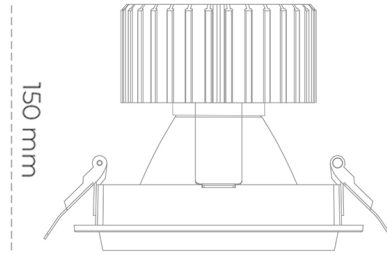

DOWNLIGHT SHERIFF M 940 25W 60° WHITE HI EFFICIENT ON/OFF

LED	COB
Barwa światła	4000 [K] HI EFFICIENT
CRI	90
Strumień led chip	4090 [lm]
Strumień światła z oprawy	3272 [lm]
Zasilanie systemu	25 [W]
Wydajność oprawy oświetleniowej	131 [lm/W]
Kąt świecenia	60°
Sterowanie	ON/OFF
MacAdam	3 SDCM

Downlight LED

Oprawa typu downlight przeznaczona do montażu w sufitach podwieszanych. Obudowa oprawy wykonana ze stopów aluminium. Posiada szklaną przesłonę. Dostępna w kolorze białym, czarnym oraz na zamówienie istnieje możliwość lakierowania na dowolny kolor z palety RAL. Dostępne odbłyśniki w kątach 15, 30, 45 i 60 stopni. Maksymalna moc lampy to 37W.

OPRAWA

Waga	1,03 [kg]
Ochronność IP , IK , klasa	IP 20, IK 3,
Kolor oprawy	WHITE
Rodzaj przesłony	Glass
Napięcie zasilania	220-240V 50-60Hz

Uwaga: Wszystkie dane są wartościami typowymi. Tolerancja pomiarów +/-10%. Funkcje systemu mogą ulec zmianie wraz z ulepszeniami produktu ze względu na postęp techniczny.

OPCJE

kolor oprawy do wyboru z palety RAL - na zapytanie, przesłona antyodbleniowa "plaster miodu", możliwość sterowania mocą świecenia za pomocą systemu CASAMBI / DALI / PHASE CUT

Wygenerowano: 16.07.2024

+48 32 388 80 00

www.cora.pl
cora@cora.pl

Ulica: Ignatza Hakuby 18
41-914 Bytom, Polska