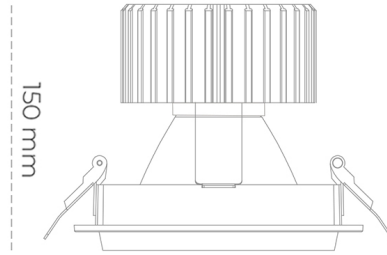

DOWNLIGHT SHERIFF M 930 36W 45° WHITE HI EFFICIENT ON/OFF

LED	COB
Barwa światła	3000 [K] HI EFFICIENT
CRI	90
Strumień led chip	5801 [lm]
Strumień światła z oprawy	4640 [lm]
Zasilanie systemu	36 [W]
Wydajność oprawy oświetleniowej	129 [lm/W]
Kąt świecenia	45°
Sterowanie	ON/OFF
MacAdam	3 SDCM

Downlight LED

Oprawa typu downlight przeznaczona do montażu w sufitach podwieszanych. Obudowa oprawy wykonana ze stopów aluminium. Posiada szklaną przesłonę. Dostępna w kolorze białym, czarnym oraz na zamówienie istnieje możliwość lakierowania na dowolny kolor z palety RAL. Dostępne odbłyśniki w kątach 15, 30, 45 i 60 stopni. Maksymalna moc lampy to 37W.

OPRAWA

Waga	1,03 [kg]
Ochronność IP , IK , klasa	IP 20, IK 3,
Kolor oprawy	WHITE
Rodzaj przesłony	Glass
Napięcie zasilania	220-240V 50-60Hz

Uwaga: Wszystkie dane są wartościami typowymi. Tolerancja pomiarów +/-10%. Funkcje systemu mogą ulec zmianie wraz z ulepszeniami produktu ze względu na postęp techniczny.

OPCJE

kolor oprawy do wyboru z palety RAL - na zapytanie, przesłona antyodbleniowa "plaster miodu", możliwość sterowania mocą świecenia za pomocą systemu CASAMBI / DALI / PHASE CUT

Wygenerowano: 16.07.2024

+48 32 388 80 00

www.cora.pl
cora@cora.pl

Ulica: Ignatza Hakuby 18
41-914 Bytom, Polska