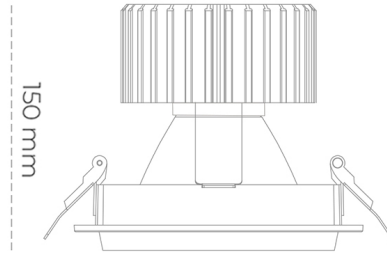

DOWNLIGHT SHERIFF M 930 10W 30° WHITE HI EFFICIENT ON/OFF

LED	COB
Barwa światła	3000 [K] HI EFFICIENT
CRI	90
Strumień led chip	1623 [lm]
Strumień światła z oprawy	1298 [lm]
Zasilanie systemu	10 [W]
Wydajność oprawy oświetleniowej	130 [lm/W]
Kąt świecenia	30°
Sterowanie	ON/OFF
MacAdam	3 SDCM

Downlight LED

Oprawa typu downlight przeznaczona do montażu w sufitach podwieszanych. Obudowa oprawy wykonana ze stopów aluminium. Posiada szklaną przesłonę. Dostępna w kolorze białym, czarnym oraz na zamówienie istnieje możliwość lakierowania na dowolny kolor z palety RAL. Dostępne odbłyśniki w kątach 15, 30, 45 i 60 stopni. Maksymalna moc lampy to 37W.

OPRAWA

Waga	1,03 [kg]
Ochronność IP , IK , klasa	IP 20, IK 3,
Kolor oprawy	WHITE
Rodzaj przesłony	Glass
Napięcie zasilania	220-240V 50-60Hz

Uwaga: Wszystkie dane są wartościami typowymi. Tolerancja pomiarów +/-10%. Funkcje systemu mogą ulec zmianie wraz z ulepszeniami produktu ze względu na postęp techniczny.

OPCJE

kolor oprawy do wyboru z palety RAL - na zapytanie, przesłona antyodbleniowa "plaster miodu", możliwość sterowania mocą świecenia za pomocą systemu CASAMBI / DALI / PHASE CUT

Wygenerowano: 16.07.2024

+48 32 388 80 00

www.cora.pl
cora@cora.pl

Ulica: Ignatza Hakuby 18
41-914 Bytom, Polska