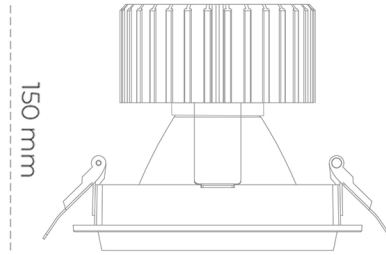

DOWNLIGHT SHERIFF M 825 27W 60° BLACK BREAD ON/OFF

Ø140mm

Ø155 mm

LED	COB
Barwa światła	2500 [K] BREAD
CRI	80
Strumień led chip	3169 [lm]
Strumień światła z oprawy	2535 [lm]
Zasilanie systemu	27 [W]
Wydajność oprawy oświetleniowej	94 [lm/W]
Kąt świecenia	60°
Sterowanie	ON/OFF
MacAdam	3 SDCM

Downlight LED

Oprawa typu downlight przeznaczona do montażu w sufitach podwieszanych. Obudowa oprawy wykonana ze stopów aluminium. Posiada szklaną przesłonę. Dostępna w kolorze białym, czarnym oraz na zamówienie istnieje możliwość lakierowania na dowolny kolor z palety RAL. Dostępne odbłyśniki w kątach 15, 30, 45 i 60 stopni. Maksymalna moc lampy to 37W.

OPRAWA

Waga	1,03 [kg]
Ochronność IP , IK , klasa	IP 20, IK 3,
Kolor oprawy	BLACK
Rodzaj przesłony	Glass
Napięcie zasilania	220-240V 50-60Hz

Uwaga: Wszystkie dane są wartościami typowymi. Tolerancja pomiarów +/-10%. Funkcje systemu mogą ulec zmianie wraz z ulepszeniami produktu ze względu na postęp techniczny.

OPCJE

kolor oprawy do wyboru z palety RAL - na zapytanie, przesłona antyodbleniowa "plaster miodu", możliwość sterowania mocą świecenia za pomocą systemu CASAMBI / DALI / PHASE CUT

Wygenerowano: 16.07.2024

+48 32 388 80 00

www.cora.pl
cora@cora.pl

Ulica: Ignatza Hakuby 18
41-914 Bytom, Polska