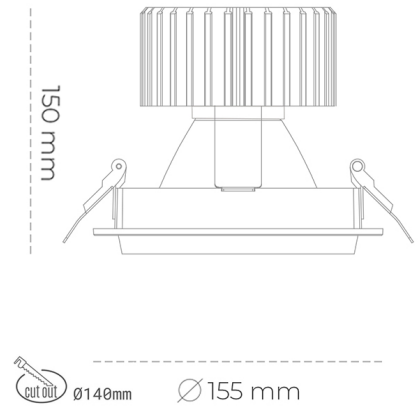

DOWNLIGHT SHERIFF M 825 10W 60° BLACK BREAD ON/OFF

LED	COB
Barwa światła	2500 [K] BREAD
CRI	80
Strumień led chip	1195 [lm]
Strumień światła z oprawy	956 [lm]
Zasilanie systemu	10 [W]
Wydajność oprawy oświetleniowej	96 [lm/W]
Kąt świecenia	60°
Sterowanie	ON/OFF
MacAdam	3 SDCM

Downlight LED

Oprawa typu downlight przeznaczona do montażu w sufitach podwieszanych. Obudowa oprawy wykonana ze stopów aluminium. Posiada szklaną przesłonę. Dostępna w kolorze białym, czarnym oraz na zamówienie istnieje możliwość lakierowania na dowolny kolor z palety RAL. Dostępne odbłyśniki w kątach 15, 30, 45 i 60 stopni. Maksymalna moc lampy to 37W.

OPRAWA

Waga	1,03 [kg]
Ochronność IP , IK , klasa	IP 20, IK 3,
Kolor oprawy	WHITE
Rodzaj przesłony	Glass
Napięcie zasilania	220-240V 50-60Hz

Uwaga: Wszystkie dane są wartościami typowymi. Tolerancja pomiarów +/-10%. Funkcje systemu mogą ulec zmianie wraz z ulepszeniami produktu ze względu na postęp techniczny.

OPCJE

kolor oprawy do wyboru z palety RAL - na zapytanie, przesłona antyodbleniowa "plaster miodu", możliwość sterowania mocą świecenia za pomocą systemu CASAMBI / DALI / PHASE CUT

Wygenerowano: 17.09.2024