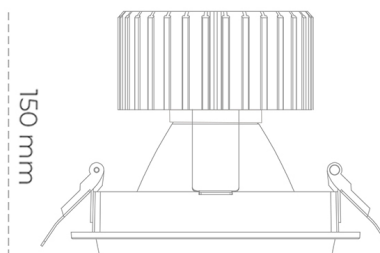

DOWNLIGHT SHERIFF M 825 37W 30° BLACK BREAD ON/OFF

Ø140mm

Ø155 mm

LED	COB
Barwa światła	2500 [K] BREAD
CRI	80
Strumień led chip	4299 [lm]
Strumień światła z oprawy	3439 [lm]
Zasilanie systemu	37 [W]
Wydajność oprawy oświetleniowej	93 [lm/W]
Kąt świecenia	30°
Sterowanie	ON/OFF
MacAdam	3 SDCM

Downlight LED

Oprawa typu downlight przeznaczona do montażu w sufitach podwieszanych. Obudowa oprawy wykonana ze stopów aluminium. Posiada szklaną przesłonę. Dostępna w kolorze białym, czarnym oraz na zamówienie istnieje możliwość lakierowania na dowolny kolor z palety RAL. Dostępne odbłyśniki w kątach 15, 30, 45 i 60 stopni. Maksymalna moc lampy to 37W.

OPRAWA

Waga	1,03 [kg]
Ochronność IP , IK , klasa	IP 20, IK 3,
Kolor oprawy	BLACK
Rodzaj przesłony	Glass
Napięcie zasilania	220-240V 50-60Hz

Uwaga: Wszystkie dane są wartościami typowymi. Tolerancja pomiarów +/-10%. Funkcje systemu mogą ulec zmianie wraz z ulepszeniami produktu ze względu na postęp techniczny.

OPCJE

kolor oprawy do wyboru z palety RAL - na zapytanie, przesłona antyodbleniowa "plaster miodu", możliwość sterowania mocą świecenia za pomocą systemu CASAMBI / DALI / PHASE CUT

Wygenerowano: 14.08.2024

+48 32 388 80 00

www.cora.pl
cora@cora.pl

Ulica: Ignatza Hakuby 18
41-914 Bytom, Polska