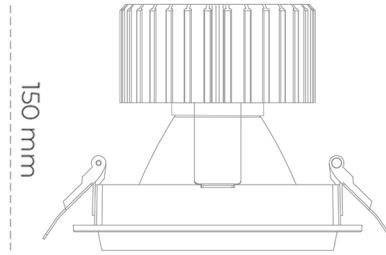

DOWNLIGHT SHERIFF M 825 10W 30° BLACK BREAD ON/OFF

Ø140mm

Ø155 mm

LED	COB
Barwa światła	2500 [K] BREAD
CRI	80
Strumień led chip	1195 [lm]
Strumień światła z oprawy	956 [lm]
Zasilanie systemu	10 [W]
Wydajność oprawy oświetleniowej	96 [lm/W]
Kąt świecenia	30°
Sterowanie	ON/OFF
MacAdam	3 SDCM

Downlight LED

Oprawa typu downlight przeznaczona do montażu w sufitach podwieszanych. Obudowa oprawy wykonana ze stopów aluminium. Posiada szklaną przesłonę. Dostępna w kolorze białym, czarnym oraz na zamówienie istnieje możliwość lakierowania na dowolny kolor z palety RAL. Dostępne odbłyśniki w kątach 15, 30, 45 i 60 stopni. Maksymalna moc lampy to 37W.

OPRAWA

Waga	1,03 [kg]
Ochronność IP , IK , klasa	IP 20, IK 3,
Kolor oprawy	BLACK
Rodzaj przesłony	Glass
Napięcie zasilania	220-240V 50-60Hz

Uwaga: Wszystkie dane są wartościami typowymi. Tolerancja pomiarów +/-10%. Funkcje systemu mogą ulec zmianie wraz z ulepszeniami produktu ze względu na postęp techniczny.

OPCJE

kolor oprawy do wyboru z palety RAL - na zapytanie, przesłona antyodbleniowa "plaster miodu", możliwość sterowania mocą świecenia za pomocą systemu CASAMBI / DALI / PHASE CUT

Wygenerowano: 16.07.2024

+48 32 388 80 00

www.cora.pl
cora@cora.pl

Ulica: Ignatza Hakuby 18
41-914 Bytom, Polska