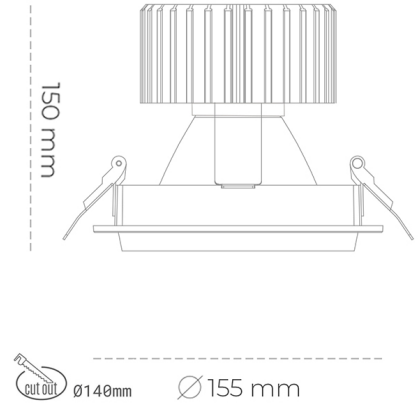

DOWNLIGHT SHERIFF M 825 10W 15° BLACK BREAD ON/OFF

LED	COB
Barwa światła	2500 [K] BREAD
CRI	80
Strumień led chip	1195 [lm]
Strumień światła z oprawy	956 [lm]
Zasilanie systemu	10 [W]
Wydajność oprawy oświetleniowej	96 [lm/W]
Kąt świecenia	15°
Sterowanie	ON/OFF
MacAdam	3 SDCM

Downlight LED

Oprawa typu downlight przeznaczona do montażu w sufitach podwieszanych. Obudowa oprawy wykonana ze stopów aluminium. Posiada szklaną przesłonę. Dostępna w kolorze białym, czarnym oraz na zamówienie istnieje możliwość lakierowania na dowolny kolor z palety RAL. Dostępne odbłyśniki w kątach 15, 30, 45 i 60 stopni. Maksymalna moc lampy to 37W.

OPRAWA

Waga	1,03 [kg]
Ochronność IP , IK , klasa	IP 20, IK 3,
Kolor oprawy	WHITE
Rodzaj przesłony	Glass
Napięcie zasilania	220-240V 50-60Hz

Uwaga: Wszystkie dane są wartościami typowymi. Tolerancja pomiarów +/-10%. Funkcje systemu mogą ulec zmianie wraz z ulepszeniami produktu ze względu na postęp techniczny.

OPCJE

kolor oprawy do wyboru z palety RAL - na zapytanie, przesłona antyodbleniowa "plaster miodu", możliwość sterowania mocą świecenia za pomocą systemu CASAMBI / DALI / PHASE CUT

Wygenerowano: 17.09.2024