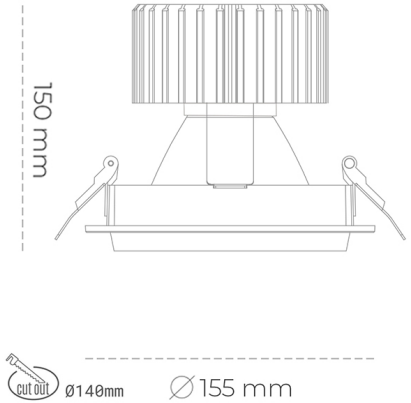

DOWNLIGHT SHERIFF M 820 37W 30° BLACK MEAT PINK ON/OFF

LED	COB
Barwa światła	2000 [K] MEAT PINK
CRI	80
Strumień led chip	2963 [lm]
Strumień światła z oprawy	2370 [lm]
Zasilanie systemu	37 [W]
Wydajność oprawy oświetleniowej	64 [lm/W]
Kąt świecenia	30°
Sterowanie	ON/OFF
MacAdam	3 SDCM

Downlight LED

Oprawa typu downlight przeznaczona do montażu w sufitach podwieszanych. Obudowa oprawy wykonana ze stopów aluminium. Posiada szklaną przesłonę. Dostępna w kolorze białym, czarnym oraz na zamówienie istnieje możliwość lakierowania na dowolny kolor z palety RAL. Dostępne odbłyśniki w kątach 15, 30, 45 i 60 stopni. Maksymalna moc lampy to 37W.

OPRAWA

Waga	1,03 [kg]
Ochronność IP , IK , klasa	IP 20, IK 3,
Kolor oprawy	WHITE
Rodzaj przesłony	Glass
Napięcie zasilania	220-240V 50-60Hz

Uwaga: Wszystkie dane są wartościami typowymi. Tolerancja pomiarów +/-10%. Funkcje systemu mogą ulec zmianie wraz z ulepszeniami produktu ze względu na postęp techniczny.

OPCJE

kolor oprawy do wyboru z palety RAL - na zapytanie, przesłona antyodbleniowa "plaster miodu", możliwość sterowania mocą świecenia za pomocą systemu CASAMBI / DALI / PHASE CUT

Wygenerowano: 17.09.2024