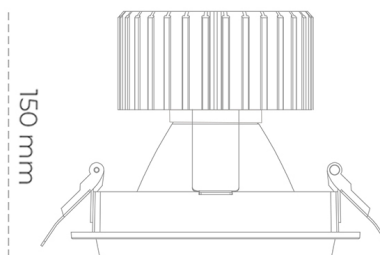

DOWNLIGHT SHERIFF M 820 35W 30° BLACK MEAT PINK ON/OFF

Ø140mm

Ø155 mm

LED	COB
Barwa światła	2000 [K] MEAT PINK
CRI	80
Strumień led chip	2807 [lm]
Strumień światła z oprawy	2245 [lm]
Zasilanie systemu	35 [W]
Wydajność oprawy oświetleniowej	64 [lm/W]
Kąt świecenia	30°
Sterowanie	ON/OFF
MacAdam	3 SDCM

Downlight LED

Oprawa typu downlight przeznaczona do montażu w sufitach podwieszanych. Obudowa oprawy wykonana ze stopów aluminium. Posiada szklaną przesłonę. Dostępna w kolorze białym, czarnym oraz na zamówienie istnieje możliwość lakierowania na dowolny kolor z palety RAL. Dostępne odbłyśniki w kątach 15, 30, 45 i 60 stopni. Maksymalna moc lampy to 37W.

OPRAWA

Waga	1,03 [kg]
Ochronność IP , IK , klasa	IP 20, IK 3,
Kolor oprawy	BLACK
Rodzaj przesłony	Glass
Napięcie zasilania	220-240V 50-60Hz

Uwaga: Wszystkie dane są wartościami typowymi. Tolerancja pomiarów +/-10%. Funkcje systemu mogą ulec zmianie wraz z ulepszeniami produktu ze względu na postęp techniczny.

OPCJE

kolor oprawy do wyboru z palety RAL - na zapytanie, przesłona antyodbleniowa "plaster miodu", możliwość sterowania mocą świecenia za pomocą systemu CASAMBI / DALI / PHASE CUT

Wygenerowano: 16.07.2024

+48 32 388 80 00

www.cora.pl
cora@cora.pl

Ulica: Ignatza Hakuby 18
41-914 Bytom, Polska