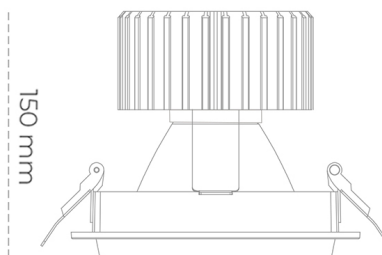

DOWNLIGHT SHERIFF M 940 37W 60° BLACK | ON/OFF

Ø140mm

Ø155 mm

LED	COB
Barwa światła	4000 [K] |
CRI	90
Strumień led chip	4591 [lm]
Strumień światła z oprawy	3672 [lm]
Zasilanie systemu	37 [W]
Wydajność oprawy oświetleniowej	99 [lm/W]
Kąt świecenia	60°
Sterowanie	ON/OFF
MacAdam	3 SDCM

Downlight LED

Oprawa typu downlight przeznaczona do montażu w sufitach podwieszanych. Obudowa oprawy wykonana ze stopów aluminium. Posiada szklaną przesłonę. Dostępna w kolorze białym, czarnym oraz na zamówienie istnieje możliwość lakierowania na dowolny kolor z palety RAL. Dostępne odbłyśniki w kątach 15, 30, 45 i 60 stopni. Maksymalna moc lampy to 37W.

OPRAWA

Waga	1,03 [kg]
Ochronność IP , IK , klasa	IP 20, IK 3,
Kolor oprawy	BLACK
Rodzaj przesłony	Glass
Napięcie zasilania	220-240V 50-60Hz

Uwaga: Wszystkie dane są wartościami typowymi. Tolerancja pomiarów +/-10%. Funkcje systemu mogą ulec zmianie wraz z ulepszeniami produktu ze względu na postęp techniczny.

OPCJE

kolor oprawy do wyboru z palety RAL - na zapytanie, przesłona antyodbleniowa "plaster miodu", możliwość sterowania mocą świecenia za pomocą systemu CASAMBI / DALI / PHASE CUT

Wygenerowano: 16.07.2024

+48 32 388 80 00

www.cora.pl
cora@cora.pl

Ulica: Ignatza Hakuby 18
41-914 Bytom, Polska