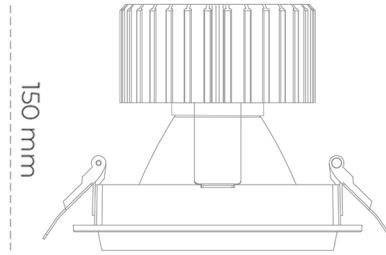

DOWNLIGHT SHERIFF M 930 21W 45° BLACK | ON/OFF

Ø140mm

Ø155 mm

LED	COB
Barwa światła	3000 [K] |
CRI	90
Strumień led chip	2536 [lm]
Strumień światła z oprawy	2028 [lm]
Zasilanie systemu	21 [W]
Wydajność oprawy oświetleniowej	97 [lm/W]
Kąt świecenia	45°
Sterowanie	ON/OFF
MacAdam	3 SDCM

Downlight LED

Oprawa typu downlight przeznaczona do montażu w sufitach podwieszanych. Obudowa oprawy wykonana ze stopów aluminium. Posiada szklaną przesłonę. Dostępna w kolorze białym, czarnym oraz na zamówienie istnieje możliwość lakierowania na dowolny kolor z palety RAL. Dostępne odbłyśniki w kątach 15, 30, 45 i 60 stopni. Maksymalna moc lampy to 37W.

OPRAWA

Waga	1,03 [kg]
Ochronność IP , IK , klasa	IP 20, IK 3,
Kolor oprawy	BLACK
Rodzaj przesłony	Glass
Napięcie zasilania	220-240V 50-60Hz

Uwaga: Wszystkie dane są wartościami typowymi. Tolerancja pomiarów +/-10%. Funkcje systemu mogą ulec zmianie wraz z ulepszeniami produktu ze względu na postęp techniczny.

OPCJE

kolor oprawy do wyboru z palety RAL - na zapytanie, przesłona antyodbleniowa "plaster miodu", możliwość sterowania mocą świecenia za pomocą systemu CASAMBI / DALI / PHASE CUT

Wygenerowano: 16.07.2024

+48 32 388 80 00

www.cora.pl
cora@cora.pl

Ulica: Ignatza Hakuby 18
41-914 Bytom, Polska