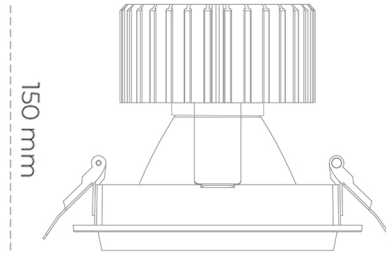

DOWNLIGHT SHERIFF M 930 21W 15° BLACK | ON/OFF

Ø140mm

Ø155 mm

LED	COB
Barwa światła	3000 [K] |
CRI	90
Strumień led chip	2536 [lm]
Strumień światła z oprawy	2028 [lm]
Zasilanie systemu	21 [W]
Wydajność oprawy oświetleniowej	97 [lm/W]
Kąt świecenia	15°
Sterowanie	ON/OFF
MacAdam	3 SDCM

Downlight LED

Oprawa typu downlight przeznaczona do montażu w sufitach podwieszanych. Obudowa oprawy wykonana ze stopów aluminium. Posiada szklaną przesłonę. Dostępna w kolorze białym, czarnym oraz na zamówienie istnieje możliwość lakierowania na dowolny kolor z palety RAL. Dostępne odbłyśniki w kątach 15, 30, 45 i 60 stopni. Maksymalna moc lampy to 37W.

OPRAWA

Waga	1,03 [kg]
Ochronność IP , IK , klasa	IP 20, IK 3,
Kolor oprawy	BLACK
Rodzaj przesłony	Glass
Napięcie zasilania	220-240V 50-60Hz

Uwaga: Wszystkie dane są wartościami typowymi. Tolerancja pomiarów +/-10%. Funkcje systemu mogą ulec zmianie wraz z ulepszeniami produktu ze względu na postęp techniczny.

OPCJE

kolor oprawy do wyboru z palety RAL - na zapytanie, przesłona antyodbleniowa "plaster miodu", możliwość sterowania mocą świecenia za pomocą systemu CASAMBI / DALI / PHASE CUT

Wygenerowano: 14.08.2024

+48 32 388 80 00

www.cora.pl
cora@cora.pl

Ulica: Ignatza Hakuby 18
41-914 Bytom, Polska