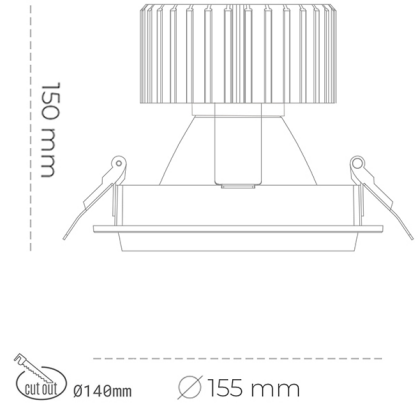

DOWNLIGHT SHERIFF M 927 35W 60° BLACK | ON/OFF

LED	COB
Barwa światła	2700 [K] |
CRI	80
Strumień led chip	4000 [lm]
Strumień światła z oprawy	3200 [lm]
Zasilanie systemu	35 [W]
Wydajność oprawy oświetleniowej	91 [lm/W]
Kąt świecenia	60°
Sterowanie	ON/OFF
MacAdam	3 SDCM

Downlight LED

Oprawa typu downlight przeznaczona do montażu w sufitach podwieszanych. Obudowa oprawy wykonana ze stopów aluminium. Posiada szklaną przesłonę. Dostępna w kolorze białym, czarnym oraz na zamówienie istnieje możliwość lakierowania na dowolny kolor z palety RAL. Dostępne odbłyśniki w kątach 15, 30, 45 i 60 stopni. Maksymalna moc lampy to 37W.

OPRAWA

Waga	1,03 [kg]
Ochronność IP , IK , klasa	IP 20, IK 3,
Kolor oprawy	WHITE
Rodzaj przesłony	Glass
Napięcie zasilania	220-240V 50-60Hz

Uwaga: Wszystkie dane są wartościami typowymi. Tolerancja pomiarów +/-10%. Funkcje systemu mogą ulec zmianie wraz z ulepszeniami produktu ze względu na postęp techniczny.

OPCJE

kolor oprawy do wyboru z palety RAL - na zapytanie, przesłona antyodbleniowa "plaster miodu", możliwość sterowania mocą świecenia za pomocą systemu CASAMBI / DALI / PHASE CUT

Wygenerowano: 17.09.2024