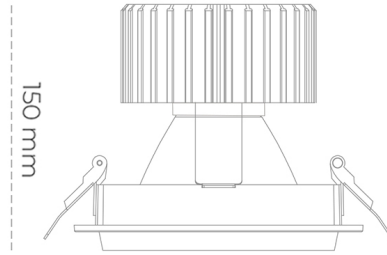

DOWNLIGHT SHERIFF M 927 14W 45° BLACK | ON/OFF

Ø140mm

Ø155 mm

LED	COB
Barwa światła	2700 [K] |
CRI	80
Strumień led chip	1555 [lm]
Strumień światła z oprawy	1244 [lm]
Zasilanie systemu	14 [W]
Wydajność oprawy oświetleniowej	89 [lm/W]
Kąt świecenia	45°
Sterowanie	ON/OFF
MacAdam	3 SDCM

Downlight LED

Oprawa typu downlight przeznaczona do montażu w sufitach podwieszanych. Obudowa oprawy wykonana ze stopów aluminium. Posiada szklaną przesłonę. Dostępna w kolorze białym, czarnym oraz na zamówienie istnieje możliwość lakierowania na dowolny kolor z palety RAL. Dostępne odbłyśniki w kątach 15, 30, 45 i 60 stopni. Maksymalna moc lampy to 37W.

OPRAWA

Waga	1,03 [kg]
Ochronność IP , IK , klasa	IP 20, IK 3,
Kolor oprawy	BLACK
Rodzaj przesłony	Glass
Napięcie zasilania	220-240V 50-60Hz

Uwaga: Wszystkie dane są wartościami typowymi. Tolerancja pomiarów +/-10%. Funkcje systemu mogą ulec zmianie wraz z ulepszeniami produktu ze względu na postęp techniczny.

OPCJE

kolor oprawy do wyboru z palety RAL - na zapytanie, przesłona antyodbleniowa "plaster miodu", możliwość sterowania mocą świecenia za pomocą systemu CASAMBI / DALI / PHASE CUT

Wygenerowano: 16.07.2024

+48 32 388 80 00

www.cora.pl
cora@cora.pl

Ulica: Ignatza Hakuby 18
41-914 Bytom, Polska