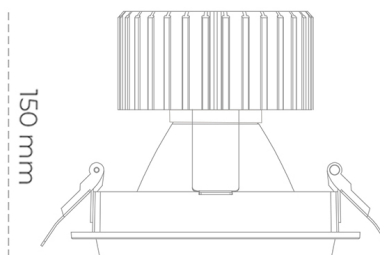

DOWNLIGHT SHERIFF M 927 31W 30° BLACK | ON/OFF

Ø140mm

Ø155 mm

LED	COB
Barwa światła	2700 [K] |
CRI	80
Strumień led chip	3555 [lm]
Strumień światła z oprawy	2844 [lm]
Zasilanie systemu	31 [W]
Wydajność oprawy oświetleniowej	92 [lm/W]
Kąt świecenia	30°
Sterowanie	ON/OFF
MacAdam	3 SDCM

Downlight LED

Oprawa typu downlight przeznaczona do montażu w sufitach podwieszanych. Obudowa oprawy wykonana ze stopów aluminium. Posiada szklaną przesłonę. Dostępna w kolorze białym, czarnym oraz na zamówienie istnieje możliwość lakierowania na dowolny kolor z palety RAL. Dostępne odbłyśniki w kątach 15, 30, 45 i 60 stopni. Maksymalna moc lampy to 37W.

OPRAWA

Waga	1,03 [kg]
Ochronność IP , IK , klasa	IP 20, IK 3,
Kolor oprawy	BLACK
Rodzaj przesłony	Glass
Napięcie zasilania	220-240V 50-60Hz

Uwaga: Wszystkie dane są wartościami typowymi. Tolerancja pomiarów +/-10%. Funkcje systemu mogą ulec zmianie wraz z ulepszeniami produktu ze względu na postęp techniczny.

OPCJE

kolor oprawy do wyboru z palety RAL - na zapytanie, przesłona antyodbleniowa "plaster miodu", możliwość sterowania mocą świecenia za pomocą systemu CASAMBI / DALI / PHASE CUT

Wygenerowano: 16.07.2024

+48 32 388 80 00

www.corra.pl
cora@cora.pl

Ulica: Ignatza Hakuby 18
41-914 Bytom, Polska