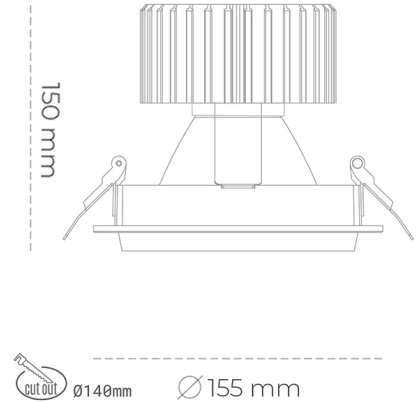

DOWNLIGHT SHERIFF M 840 21W 45° BLACK | ON/OFF

LED	COB
Barwa światła	4000 [K] |
CRI	80
Strumień led chip	3122 [lm]
Strumień światła z oprawy	2497 [lm]
Zasilanie systemu	21 [W]
Wydajność oprawy oświetleniowej	119 [lm/W]
Kąt świecenia	45°
Sterowanie	ON/OFF
MacAdam	3 SDCM

Downlight LED

Oprawa typu downlight przeznaczona do montażu w sufitach podwieszanych. Obudowa oprawy wykonana ze stopów aluminium. Posiada szklaną przesłonę. Dostępna w kolorze białym, czarnym oraz na zamówienie istnieje możliwość lakierowania na dowolny kolor z palety RAL. Dostępne odbłyśniki w kątach 15, 30, 45 i 60 stopni. Maksymalna moc lampy to 37W.

OPRAWA

Waga	1,03 [kg]
Ochronność IP , IK , klasa	IP 20, IK 3,
Kolor oprawy	WHITE
Rodzaj przesłony	Glass
Napięcie zasilania	220-240V 50-60Hz

Uwaga: Wszystkie dane są wartościami typowymi. Tolerancja pomiarów +/-10%. Funkcje systemu mogą ulec zmianie wraz z ulepszeniami produktu ze względu na postęp techniczny.

OPCJE

kolor oprawy do wyboru z palety RAL - na zapytanie, przesłona antyodbleniowa "plaster miodu", możliwość sterowania mocą świecenia za pomocą systemu CASAMBI / DALI / PHASE CUT

Wygenerowano: 17.09.2024