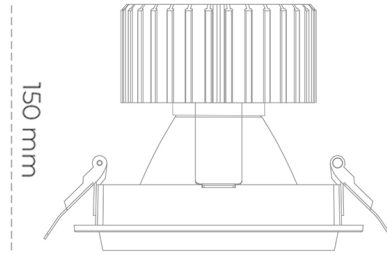

DOWNLIGHT SHERIFF M 840 14W 15° BLACK | ON/OFF

LED	COB
Barwa światła	4000 [K] |
CRI	80
Strumień led chip	1987 [lm]
Strumień światła z oprawy	1589 [lm]
Zasilanie systemu	14 [W]
Wydajność oprawy oświetleniowej	114 [lm/W]
Kąt świecenia	15°
Sterowanie	ON/OFF
MacAdam	3 SDCM

Downlight LED

Oprawa typu downlight przeznaczona do montażu w sufitach podwieszanych. Obudowa oprawy wykonana ze stopów aluminium. Posiada szklaną przesłonę. Dostępna w kolorze białym, czarnym oraz na zamówienie istnieje możliwość lakierowania na dowolny kolor z palety RAL. Dostępne odbłyśniki w kątach 15, 30, 45 i 60 stopni. Maksymalna moc lampy to 37W.

OPRAWA

Waga	1,03 [kg]
Ochronność IP , IK , klasa	IP 20, IK 3,
Kolor oprawy	BLACK
Rodzaj przesłony	Glass
Napięcie zasilania	220-240V 50-60Hz

Uwaga: Wszystkie dane są wartościami typowymi. Tolerancja pomiarów +/-10%. Funkcje systemu mogą ulec zmianie wraz z ulepszeniami produktu ze względu na postęp techniczny.

OPCJE

kolor oprawy do wyboru z palety RAL - na zapytanie, przesłona antyodbleniowa "plaster miodu", możliwość sterowania mocą świecenia za pomocą systemu CASAMBI / DALI / PHASE CUT

Wygenerowano: 16.07.2024

+48 32 388 80 00

www.cora.pl
cora@cora.pl

Ulica: Ignatza Hakuby 18
41-914 Bytom, Polska