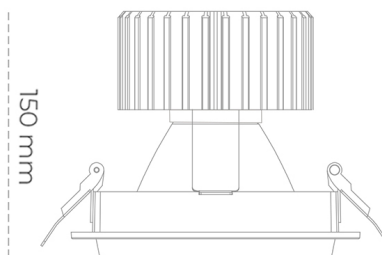

DOWNLIGHT SHERIFF M 835 31W 45° BLACK | ON/OFF

Ø140mm

Ø155 mm

LED	COB
Barwa światła	3500 [K] |
CRI	80
Strumień led chip	4453 [lm]
Strumień światła z oprawy	3562 [lm]
Zasilanie systemu	31 [W]
Wydajność oprawy oświetleniowej	115 [lm/W]
Kąt świecenia	45°
Sterowanie	ON/OFF
MacAdam	3 SDCM

Downlight LED

Oprawa typu downlight przeznaczona do montażu w sufitach podwieszanych. Obudowa oprawy wykonana ze stopów aluminium. Posiada szklaną przesłonę. Dostępna w kolorze białym, czarnym oraz na zamówienie istnieje możliwość lakierowania na dowolny kolor z palety RAL. Dostępne odbłyśniki w kątach 15, 30, 45 i 60 stopni. Maksymalna moc lampy to 37W.

OPRAWA

Waga	1,03 [kg]
Ochronność IP , IK , klasa	IP 20, IK 3,
Kolor oprawy	BLACK
Rodzaj przesłony	Glass
Napięcie zasilania	220-240V 50-60Hz

Uwaga: Wszystkie dane są wartościami typowymi. Tolerancja pomiarów +/-10%. Funkcje systemu mogą ulec zmianie wraz z ulepszeniami produktu ze względu na postęp techniczny.

OPCJE

kolor oprawy do wyboru z palety RAL - na zapytanie, przesłona antyodbleniowa "plaster miodu", możliwość sterowania mocą świecenia za pomocą systemu CASAMBI / DALI / PHASE CUT

Wygenerowano: 14.08.2024

+48 32 388 80 00

www.cora.pl

cora@cora.pl

Ulica: Ignatza Hakuby 18

41-914 Bytom, Polska