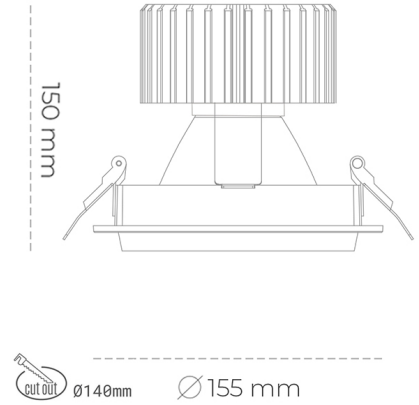

DOWNLIGHT SHERIFF M 827 27W 60° BLACK | ON/OFF

LED	COB
Barwa światła	2700 [K] |
CRI	80
Strumień led chip	3772 [lm]
Strumień światła z oprawy	3017 [lm]
Zasilanie systemu	27 [W]
Wydajność oprawy oświetleniowej	112 [lm/W]
Kąt świecenia	60°
Sterowanie	ON/OFF
MacAdam	3 SDCM

Downlight LED

Oprawa typu downlight przeznaczona do montażu w sufitach podwieszanych. Obudowa oprawy wykonana ze stopów aluminium. Posiada szklaną przesłonę. Dostępna w kolorze białym, czarnym oraz na zamówienie istnieje możliwość lakierowania na dowolny kolor z palety RAL. Dostępne odbłyśniki w kątach 15, 30, 45 i 60 stopni. Maksymalna moc lampy to 37W.

OPRAWA

Waga	1,03 [kg]
Ochronność IP , IK , klasa	IP 20, IK 3,
Kolor oprawy	WHITE
Rodzaj przesłony	Glass
Napięcie zasilania	220-240V 50-60Hz

Uwaga: Wszystkie dane są wartościami typowymi. Tolerancja pomiarów +/-10%. Funkcje systemu mogą ulec zmianie wraz z ulepszeniami produktu ze względu na postęp techniczny.

OPCJE

kolor oprawy do wyboru z palety RAL - na zapytanie, przesłona antyodbleniowa "plaster miodu", możliwość sterowania mocą świecenia za pomocą systemu CASAMBI / DALI / PHASE CUT

Wygenerowano: 17.09.2024