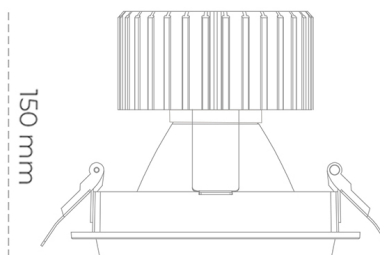

DOWNLIGHT SHERIFF M 827 23W 60° BLACK | ON/OFF

Ø140mm

Ø155 mm

LED	COB
Barwa światła	2700 [K] |
CRI	80
Strumień led chip	3233 [lm]
Strumień światła z oprawy	2586 [lm]
Zasilanie systemu	23 [W]
Wydajność oprawy oświetleniowej	112 [lm/W]
Kąt świecenia	60°
Sterowanie	ON/OFF
MacAdam	3 SDCM

Downlight LED

Oprawa typu downlight przeznaczona do montażu w sufitach podwieszanych. Obudowa oprawy wykonana ze stopów aluminium. Posiada szklaną przesłonę. Dostępna w kolorze białym, czarnym oraz na zamówienie istnieje możliwość lakierowania na dowolny kolor z palety RAL. Dostępne odbłyśniki w kątach 15, 30, 45 i 60 stopni. Maksymalna moc lampy to 37W.

OPRAWA

Waga	1,03 [kg]
Ochronność IP , IK , klasa	IP 20, IK 3,
Kolor oprawy	BLACK
Rodzaj przesłony	Glass
Napięcie zasilania	220-240V 50-60Hz

Uwaga: Wszystkie dane są wartościami typowymi. Tolerancja pomiarów +/-10%. Funkcje systemu mogą ulec zmianie wraz z ulepszeniami produktu ze względu na postęp techniczny.

OPCJE

kolor oprawy do wyboru z palety RAL - na zapytanie, przesłona antyodbleniowa "plaster miodu", możliwość sterowania mocą świecenia za pomocą systemu CASAMBI / DALI / PHASE CUT

Wygenerowano: 16.07.2024

+48 32 388 80 00

www.cora.pl
cora@cora.pl

Ulica: Ignatza Hakuby 18
41-914 Bytom, Polska