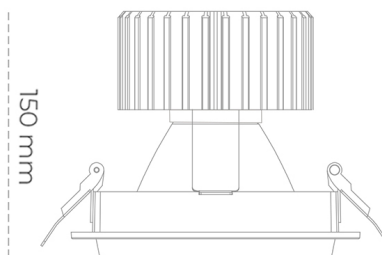

DOWNLIGHT SHERIFF M 827 19W 45° BLACK | ON/OFF

Ø140mm

Ø155 mm

LED	COB
Barwa światła	2700 [K] |
CRI	80
Strumień led chip	2694 [lm]
Strumień światła z oprawy	2155 [lm]
Zasilanie systemu	19 [W]
Wydajność oprawy oświetleniowej	113 [lm/W]
Kąt świecenia	45°
Sterowanie	ON/OFF
MacAdam	3 SDCM

Downlight LED

Oprawa typu downlight przeznaczona do montażu w sufitach podwieszanych. Obudowa oprawy wykonana ze stopów aluminium. Posiada szklaną przesłonę. Dostępna w kolorze białym, czarnym oraz na zamówienie istnieje możliwość lakierowania na dowolny kolor z palety RAL. Dostępne odbłyśniki w kątach 15, 30, 45 i 60 stopni. Maksymalna moc lampy to 37W.

OPRAWA

Waga	1,03 [kg]
Ochronność IP , IK , klasa	IP 20, IK 3,
Kolor oprawy	BLACK
Rodzaj przesłony	Glass
Napięcie zasilania	220-240V 50-60Hz

Uwaga: Wszystkie dane są wartościami typowymi. Tolerancja pomiarów +/-10%. Funkcje systemu mogą ulec zmianie wraz z ulepszeniami produktu ze względu na postęp techniczny.

OPCJE

kolor oprawy do wyboru z palety RAL - na zapytanie, przesłona antyodbleniowa "plaster miodu", możliwość sterowania mocą świecenia za pomocą systemu CASAMBI / DALI / PHASE CUT

Wygenerowano: 16.07.2024

+48 32 388 80 00

www.cora.pl
cora@cora.pl

Ulica: Ignatza Hakuby 18
41-914 Bytom, Polska