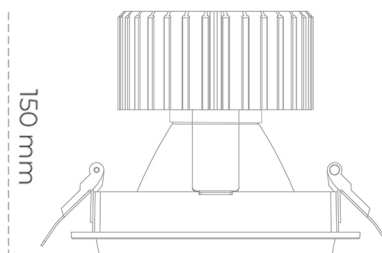

DOWNLIGHT SHERIFF M 827 31W 30° BLACK | ON/OFF

Ø140mm

Ø155 mm

LED	COB
Barwa światła	2700 [K] |
CRI	80
Strumień led chip	4311 [lm]
Strumień światła z oprawy	3448 [lm]
Zasilanie systemu	31 [W]
Wydajność oprawy oświetleniowej	111 [lm/W]
Kąt świecenia	30°
Sterowanie	ON/OFF
MacAdam	3 SDCM

Downlight LED

Oprawa typu downlight przeznaczona do montażu w sufitach podwieszanych. Obudowa oprawy wykonana ze stopów aluminium. Posiada szklaną przesłonę. Dostępna w kolorze białym, czarnym oraz na zamówienie istnieje możliwość lakierowania na dowolny kolor z palety RAL. Dostępne odbłyśniki w kątach 15, 30, 45 i 60 stopni. Maksymalna moc lampy to 37W.

OPRAWA

Waga	1,03 [kg]
Ochronność IP , IK , klasa	IP 20, IK 3,
Kolor oprawy	BLACK
Rodzaj przesłony	Glass
Napięcie zasilania	220-240V 50-60Hz

Uwaga: Wszystkie dane są wartościami typowymi. Tolerancja pomiarów +/-10%. Funkcje systemu mogą ulec zmianie wraz z ulepszeniami produktu ze względu na postęp techniczny.

OPCJE

kolor oprawy do wyboru z palety RAL - na zapytanie, przesłona antyodbleniowa "plaster miodu", możliwość sterowania mocą świecenia za pomocą systemu CASAMBI / DALI / PHASE CUT

Wygenerowano: 14.08.2024

+48 32 388 80 00

www.cora.pl
cora@cora.pl

Ulica: Ignatza Hakuby 18
41-914 Bytom, Polska