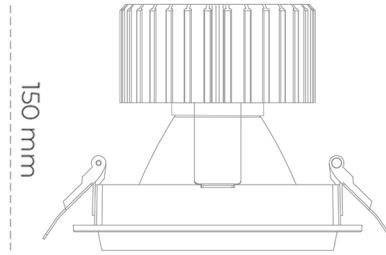

DOWNLIGHT SHERIFF M 940 21W 45° BLACK PREMIUM WHITE ON/OFF

LED	COB
Barwa światła	4000 [K] PREMIUM WHITE
CRI	90
Strumień led chip	2912 [lm]
Strumień światła z oprawy	2329 [lm]
Zasilanie systemu	21 [W]
Wydajność oprawy oświetleniowej	111 [lm/W]
Kąt świecenia	45°
Sterowanie	ON/OFF
MacAdam	3 SDCM

Downlight LED

Oprawa typu downlight przeznaczona do montażu w sufitach podwieszanych. Obudowa oprawy wykonana ze stopów aluminium. Posiada szklaną przesłonę. Dostępna w kolorze białym, czarnym oraz na zamówienie istnieje możliwość lakierowania na dowolny kolor z palety RAL. Dostępne odbłyśniki w kątach 15, 30, 45 i 60 stopni. Maksymalna moc lampy to 37W.

OPRAWA

Waga	1,03 [kg]
Ochronność IP , IK , klasa	IP 20, IK 3,
Kolor oprawy	BLACK
Rodzaj przesłony	Glass
Napięcie zasilania	220-240V 50-60Hz

Uwaga: Wszystkie dane są wartościami typowymi. Tolerancja pomiarów +/-10%. Funkcje systemu mogą ulec zmianie wraz z ulepszeniami produktu ze względu na postęp techniczny.

OPCJE

kolor oprawy do wyboru z palety RAL - na zapytanie, przesłona antyodblśniowa "plaster miodu", możliwość sterowania mocą świecenia za pomocą systemu CASAMBI / DALI / PHASE CUT

Wygenerowano: 26.06.2024

+48 32 388 80 00

www.cora.pl
cora@cora.pl

Ulica: Ignatza Hakuby 18
41-914 Bytom, Polska